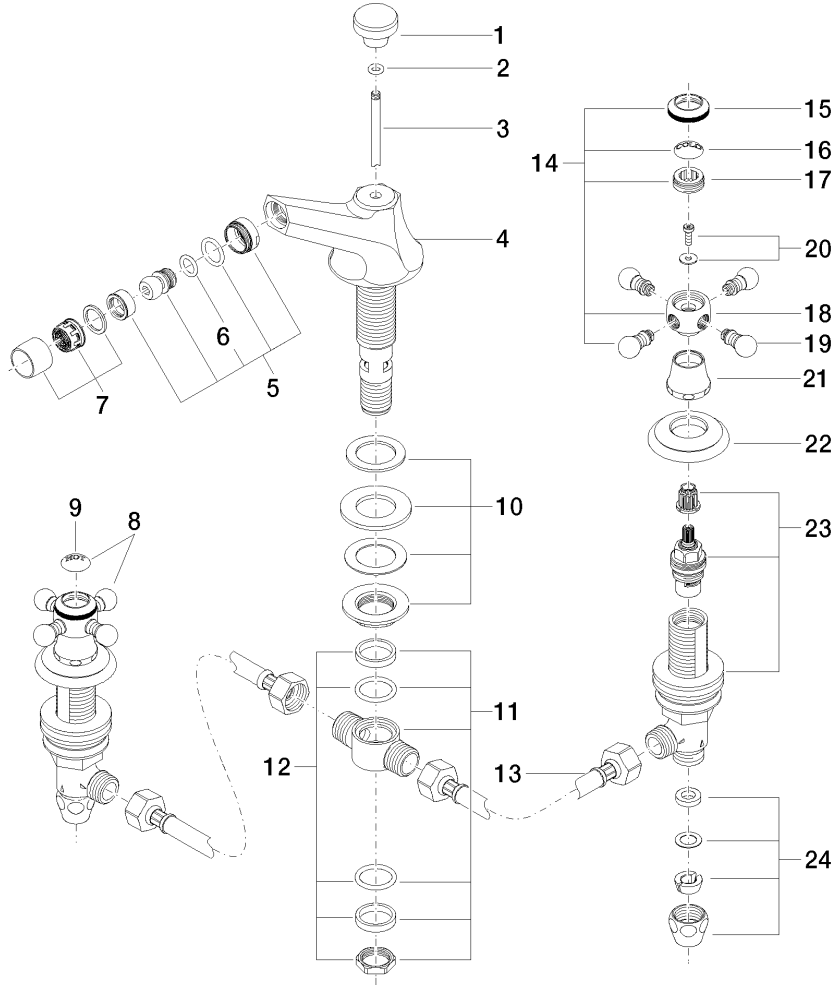

### Ürün özellikleri

- **Derinlik 125 mm**
- Perlatör M 22 x 1, M 14 x 1 bilyalı mafsala sahip, 15°
- 2x xControl seramik kumanda kolu, 1/2"
- 2x Spiral 1/2" x 1/2" x 300 mm
- Armatür yüksekliği 85 mm
- Çıkış ucuna kadar yükseklik 55 mm
- Bağlantı vidaları
- **Sifon kumandalı 1 1/4"**
- Debi maksimum 7 lt/dk

### Yüzeyler

- Krom 24610360-00
- Altın 24610360-01
- Platin, mat 24610360-06
- Platin 24610360-08
- Piring 24610360-09

**Patlamış resim**

25 — Ablaufgarnitur 04.11.01.001.00.fr

**Sipariş miktarı**

No.	Ürün kodu	İsim	Kullanım miktarı
1	092036030ff	handle	1
2	09141006290	seal	1
3	093109004ff	pull-rod	1
4	04113608100ff	spout	1
5	04214000700ff	joint	1
6	09141001190	seal	1
7	90230111902ff	aerator	1
8	04203600207ff	handle ( hot )	1
9	09260101190	accessories	1
10	0423100040190	fixing set	1
11	0417110201090	distributor	1
12	9023100120090	gasket kit	1
13	1250197090	hose	2
14	04203600206ff	handle ( cold )	1
15	092036005ff	handle	2
16	09260101090	accessories	1
17	09208300690	handle	2
18	092036002ff	handle	2
19	092036004ff	handle	4
20	0430300290090	fixing set	2
21	092102055ff	cover	2
22	092735001ff	rosette	2
23	9017110405190	side panel	2
24	04233004000ff	threaded connector	2
25	04110100100ff	pop-up waste	1

**Flow rate chart**