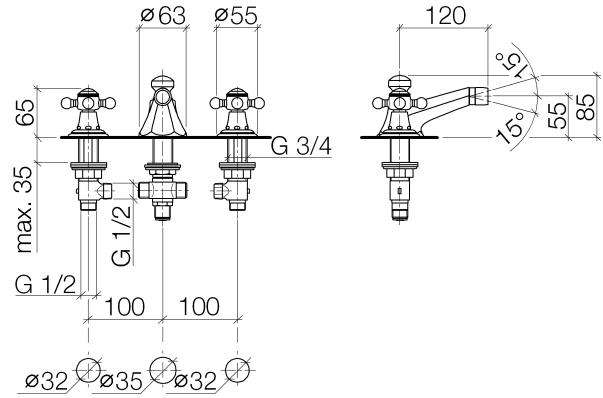

### Ürün özellikleri

- **Derinlik 125 mm**
- Perlatör M 22 x 1, M 14 x 1 bilyalı mafsala sahip, 15°
- 2x xControl seramik kumanda kolu, 1/2"
- 2x Spiral 1/2" x 1/2" x 300 mm
- Armatür yüksekliği 85 mm
- Çıkış ucuna kadar yükseklik 55 mm
- Bağlantı vidaları
- **Sifon kumandalı 1 1/4"**
- Debi maksimum 7 lt/dk

### Yüzeyler

- Krom 24610360-00
- Altın 24610360-01
- Platin, mat 24610360-06
- Platin 24610360-08
- Piring 24610360-09

**Patlamış resim**

25 — Ablaufgarnitur 04.11.01.001.00.fr

**Sipariş miktarı**

No.	Ürün kodu	İsim	Kullanım miktarı
1	092036030ff	handle	1
2	09141006290	seal	1
3	093109004ff	pull-rod	1
4	04113608100ff	spout	1
5	04214000700ff	joint	1
6	09141001190	seal	1
7	90230111902ff	aerator	1
8	04203600207ff	handle ( hot )	1
9	09260101190	accessories	1
10	0423100040190	fixing set	1
11	0417110201090	distributor	1
12	9023100120090	gasket kit	1
13	1250197090	hose	2
14	04203600206ff	handle ( cold )	1
15	092036005ff	handle	2
16	09260101090	accessories	1
17	09208300690	handle	2
18	092036002ff	handle	2
19	092036004ff	handle	4
20	0430300290090	fixing set	2
21	092102055ff	cover	2
22	092735001ff	rosette	2
23	9017110405190	side panel	2
24	04233004000ff	threaded connector	2
25	04110100100ff	pop-up waste	1

**Flow rate chart**