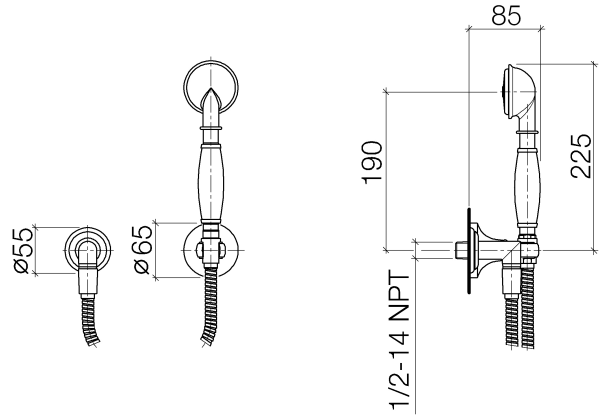

Ürün özellikleri

- Geri akış önleyicili el duşu
- Spiral hortum 1250 mm
- Rozetli duş askısı \varnothing 65 mm
- Debi maksimum 9 lt/dk
- Duvardan el duşu çıkışı 1/2", geri akış önleyicili Geri akışa karşı otomatik emniyet.

No.	Ürün kodu	İsim	Kullanım miktarı
1	28450410ff0010	connection	1
2	28050410ff	holder	1
3	28104970ff	hose	1
4	28002970ff	shower	1

Flow rate chart