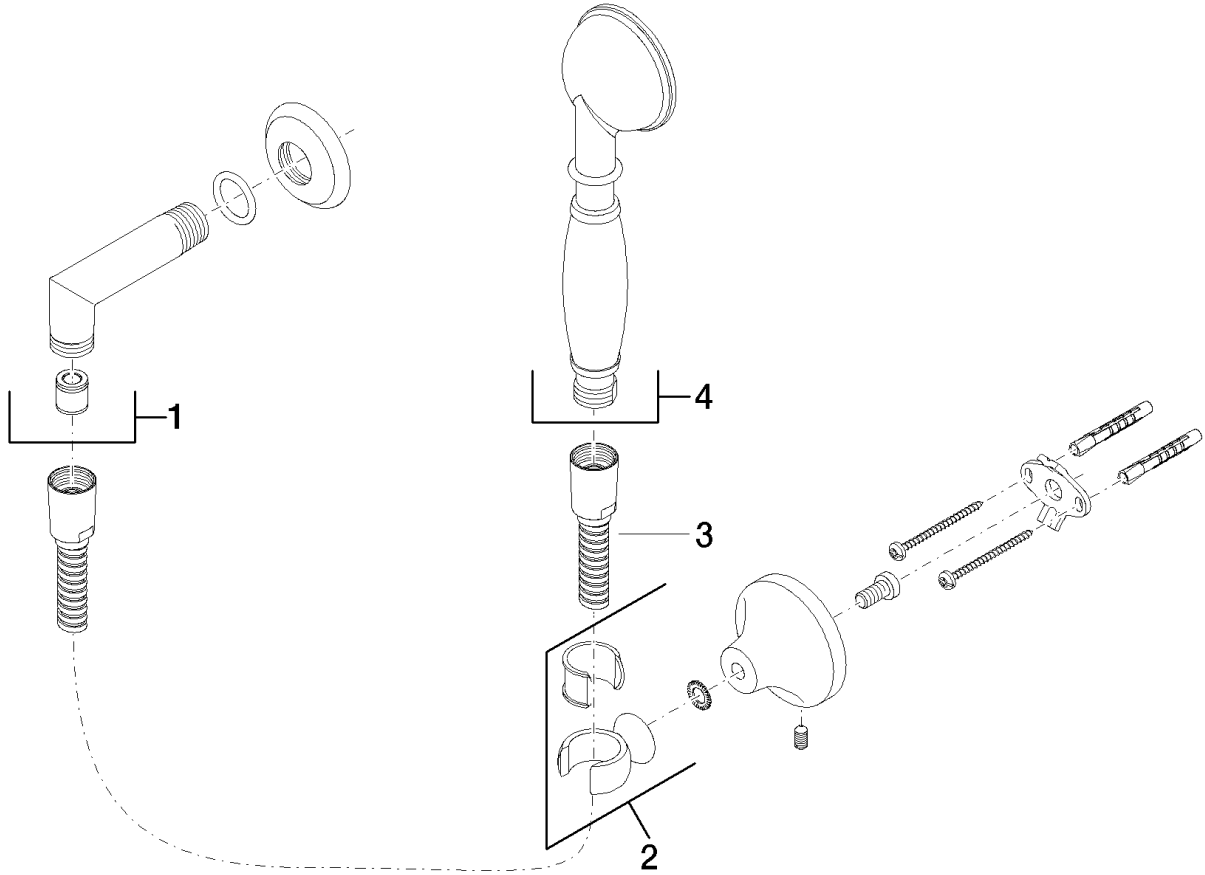

Patlamış resim

Sipariş miktarı

No.	Ürün kodu	İsim	Kullanım miktarı
1	28450410ff0010	connection	1
2	28050410ff	holder	1
3	28104970ff	hose	1
4	28002970ff	shower	1