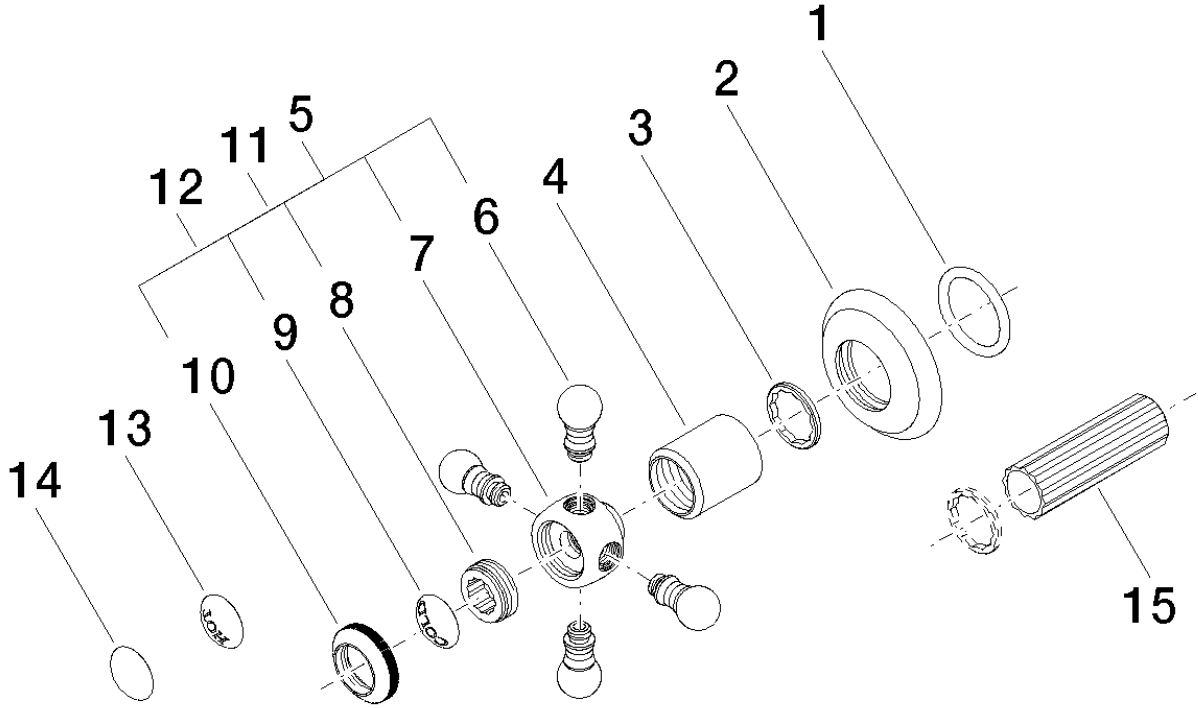

Ürün özellikleri

Görünen dış parçalar

- 3x HOT, COLD ve NÖTR yazılı porselenler
- Rozet ø 55 mm

Yüzeyler

• Krom	36310360-00
• Altın	36310360-01
• Platin, mat	36310360-06
• Platin	36310360-08
• Piring	36310360-09

Gerekli aksesuar

- Sıva altı iç parça – 1/2" sağa kapanır;
3562197090
- Sıva altı iç parça – 3/4" sağa kapanır;
3562297090

Patlamış resim

Sipariş miktarı

No.	Ürün kodu	İsim	Kullanım miktarı
1	09141002590	seal	1
2	092735004ff	rosette	1
3	09160102590	ring	1
4	092102073ff	cover	1
5	04203600206ff	handle (cold)	1
6	092036004ff	handle	4
7	092036002ff	handle	1
8	09208300690	handle	1
9	09260101090	accessories	1
10	092036005ff	handle	1
11	04203600207ff	handle (hot)	1
12	04203600208ff	handle	1
13	09260101190	accessories	1
14	09260101690	accessories	1
15	09300901090	key	1