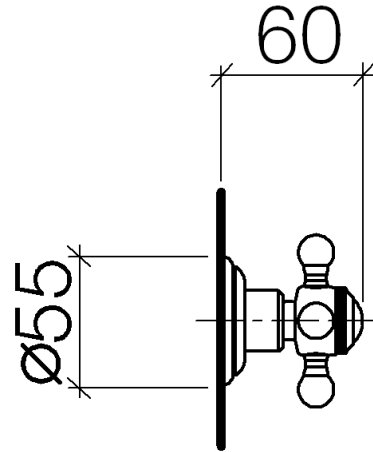

Ürün özellikleri

Görünen dış parçalar

- 3x HOT, COLD ve NÖTR yazılı porselenler
- Rozet ø 55 mm

Yüzeyler

• Krom	36310360-00
• Altın	36310360-01
• Platin, mat	36310360-06
• Platin	36310360-08
• Piring	36310360-09

Gerekli aksesuar

- Sıva altı iç parça – 1/2" sağa kapanır;
3562197090
- Sıva altı iç parça – 3/4" sağa kapanır;
3562297090

Patlamış resim

Sipariş miktarı

No.	Ürün kodu	İsim	Kullanım miktarı
1	09141002590	seal	1
2	092735004ff	rosette	1
3	09160102590	ring	1
4	092102073ff	cover	1
5	04203600206ff	handle (cold)	1
6	092036004ff	handle	4
7	092036002ff	handle	1
8	09208300690	handle	1
9	09260101090	accessories	1
10	092036005ff	handle	1
11	04203600207ff	handle (hot)	1
12	04203600208ff	handle	1
13	09260101190	accessories	1
14	09260101690	accessories	1
15	09300901090	key	1