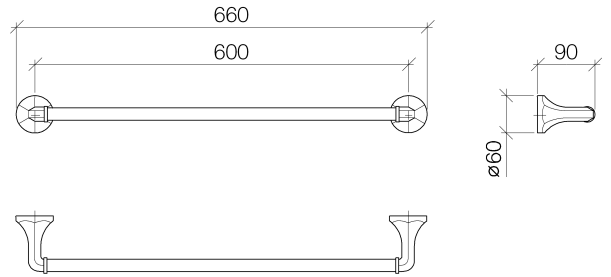

Ürün özellikleri

Aks aralığı 600 mm

Tutucu ø 60 mm

Derinlik 90 mm

Yüzeyler

- Krom 83060360-00
- Altın 83060360-01
- Platin, mat 83060360-06
- Platin 83060360-08
- Piring 83060360-09

Patlamış resim

Sipariş miktarı

No.	Ürün kodu	İsim	Kullanım miktarı
1	0517207080090	fixing set	2
2	081736501ff	holder	1
3	083120502ff	cap	2
4	09311102290	pin	2
5	09303005390	screw	2
6	082822549ff	pipe	1
7	081736500ff	holder	1