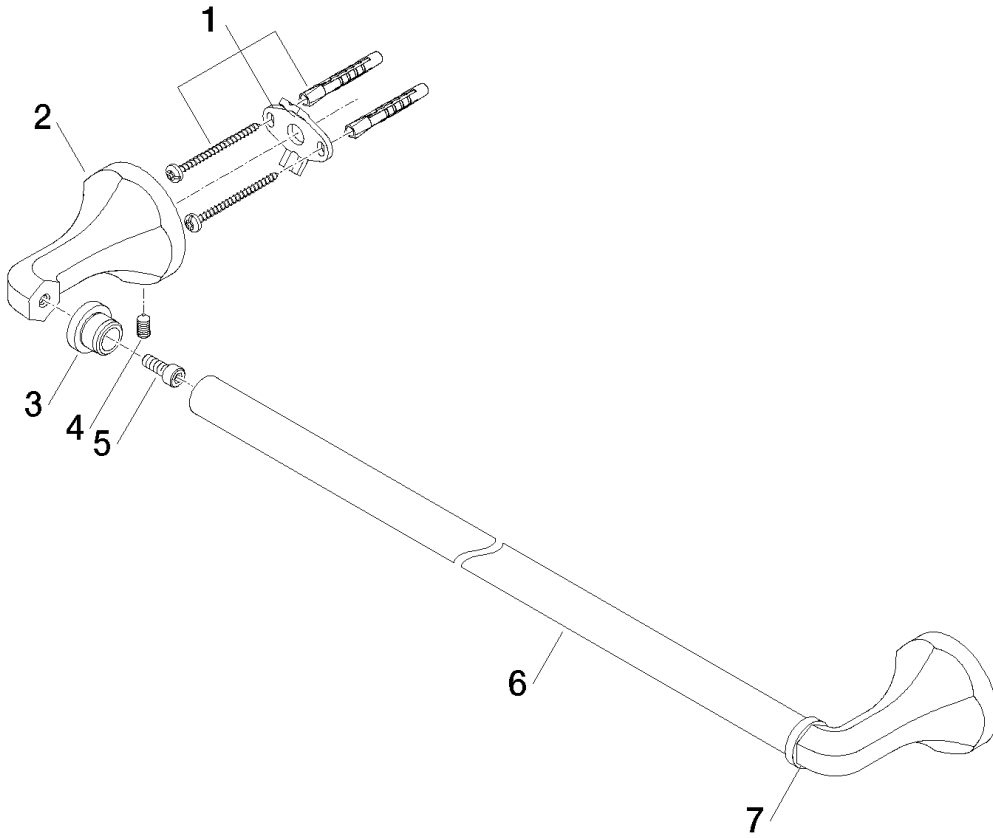

Ürün özellikleri

Aks aralığı 600 mm

Tutucu ø 60 mm

Derinlik 90 mm

Yüzeyler

- Krom 83060360-00
- Altın 83060360-01
- Platin, mat 83060360-06
- Platin 83060360-08
- Piring 83060360-09

Patlamış resim

Sipariş miktarı

No.	Ürün kodu	İsim	Kullanım miktarı
1	0517207080090	fixing set	2
2	081736501ff	holder	1
3	083120502ff	cap	2
4	09311102290	pin	2
5	09303005390	screw	2
6	082822549ff	pipe	1
7	081736500ff	holder	1