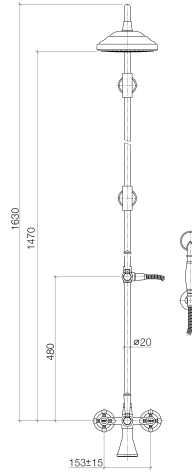

### Ürün özellikleri

- **Derinlik 420 mm**
- **Küvet çıkışı derinliği 160 mm**
- Serbest çıkış
- Geri akış önleyicili
- 1x 1/2" Seramik diskli kartuş dış parçası
- Sürgülü/el duşlu yönlendiricili duş seti
- Değiştirici Küvet/Dikey duş
- Geri akış önleyicili el duşu
- Kireç çözücülü yağmur akışlı tepe duşu  $\varnothing$  200 mm
- Spiral hortum 1250 mm
- Küvet bataryası rozeti  $\varnothing$  65 mm
- Duvar sabitleme rozeti  $\varnothing$  60 mm
- Rozetli duş askısı  $\varnothing$  66 mm
- Armatürden dirseğin üst kenarına olan yükseklik 1630 mm
- Armatürden yağmur akışlı tepe duşuna (alt yüzey) olan yükseklik 1470 mm

- Aks aralığı 150 mm
  - Saklı S bağlantılar 1/2" x 3/4" (ses yalıtımlı)
  - 2x Duvar montaj parçası yükseklik ve duvara olan mesafe ayarlanabilir
  - El duşu, debi maksimum 9 lt/dk
  - Yağmur akışlı tepe duşu, debi maksimum 9 lt/dk
- Sabit borular için itici istek üzerine temin edilebilir.  
Geri akışa karşı otomatik emniyet.  
Uzatma parçaları ayrı olarak temin edilebilir, bkz.  
sayfa 12110970