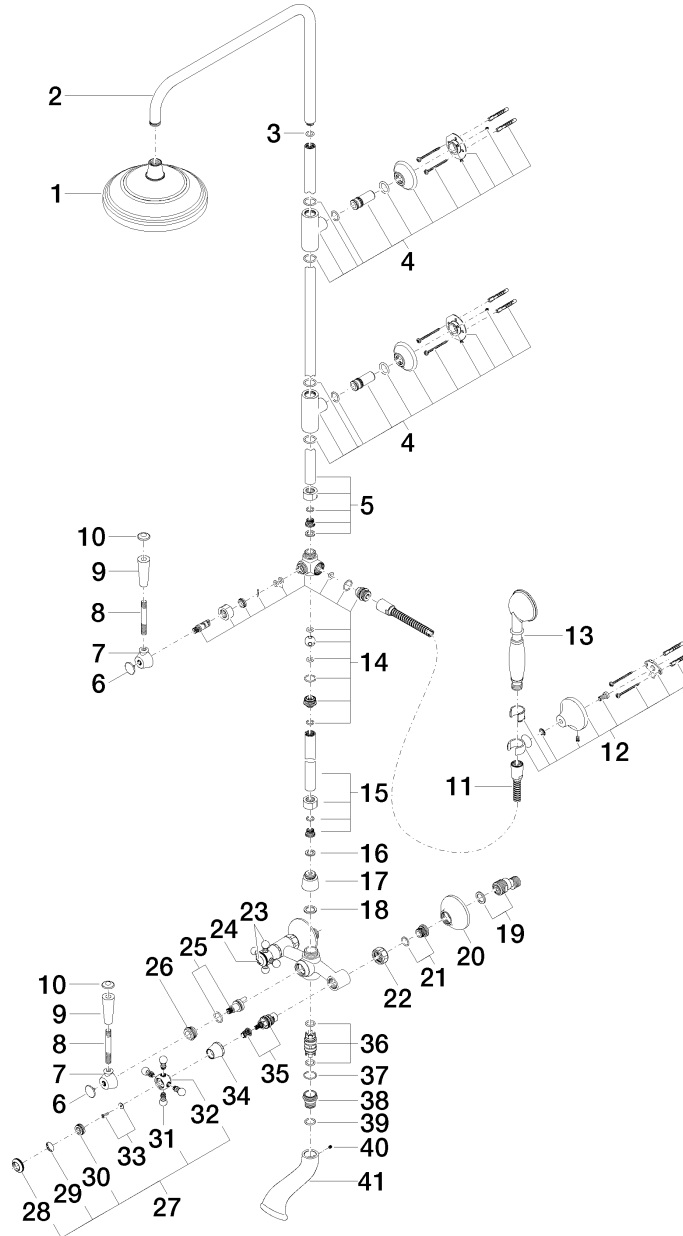

Patlamış resim