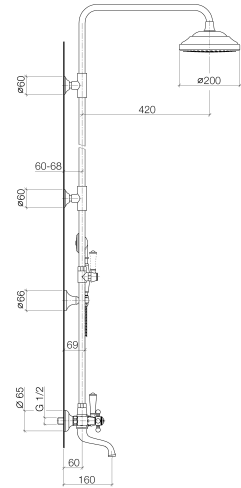

### Ürün özellikleri

- **Derinlik 420 mm**
- **Küvet çıkışı derinliği 160 mm**
- Serbest çıkış
- Geri akış önleyicili
- 1x 1/2" Seramik diskli kartuş dış parçası
- Sürgülü/el duşlu yönlendiricili duş seti
- Değiştirici Küvet/Dikey duş
- Geri akış önleyicili el duşu
- Kireç çözücülü yağmur akışlı tepe duşu  $\varnothing$  200 mm
- Spiral hortum 1250 mm
- Küvet bataryası rozeti  $\varnothing$  65 mm
- Duvar sabitleme rozeti  $\varnothing$  60 mm
- Rozetli duş askısı  $\varnothing$  66 mm
- Armatürden dirseğin üst kenarına olan yükseklik 1630 mm
- Armatürden yağmur akışlı tepe duşuna (alt yüzey) olan yükseklik 1470 mm

- Aks aralığı 150 mm
  - Saklı S bağlantılar 1/2" x 3/4" (ses yalıtımlı)
  - 2x Duvar montaj parçası yükseklik ve duvara olan mesafe ayarlanabilir
  - El duşu, debi maksimum 9 lt/dk
  - Yağmur akışlı tepe duşu, debi maksimum 9 lt/dk
- Sabit borular için itici istek üzerine temin edilebilir.  
Geri akışa karşı otomatik emniyet.  
Uzatma parçaları ayrı olarak temin edilebilir, bkz.  
sayfa 12110970