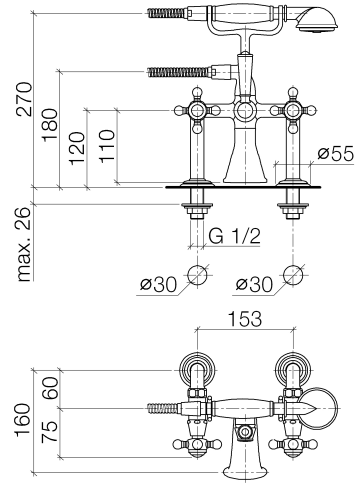

### Ürün özellikleri

- **Derinlik 160 mm**
- Sabit çıkış ucu 666 mm
- Serbest çıkış
- Geri akış önleyicili
- Küvet/duş yönlendiricisi
- 1x 1/2" Seramik diskli kartuş dış parçası
- El duşu askısı
- Geri akış önleyicili el duşu
- Spiral hortum 1250 mm
- Rozetler  $\varnothing$  55 mm
- Aks aralığı 150 mm
- Toplam yükseklik 265 mm
- Delik çapı 32 mm
- El duşu, debi maksimum 9 lt/dk
- Geri akışa karşı otomatik emniyet.

Banyo & Spa

**Madison Küvet armatürü yaklı, küvet kenarı veya seramik üstü montaj için**

Ürün kodu: 25033360