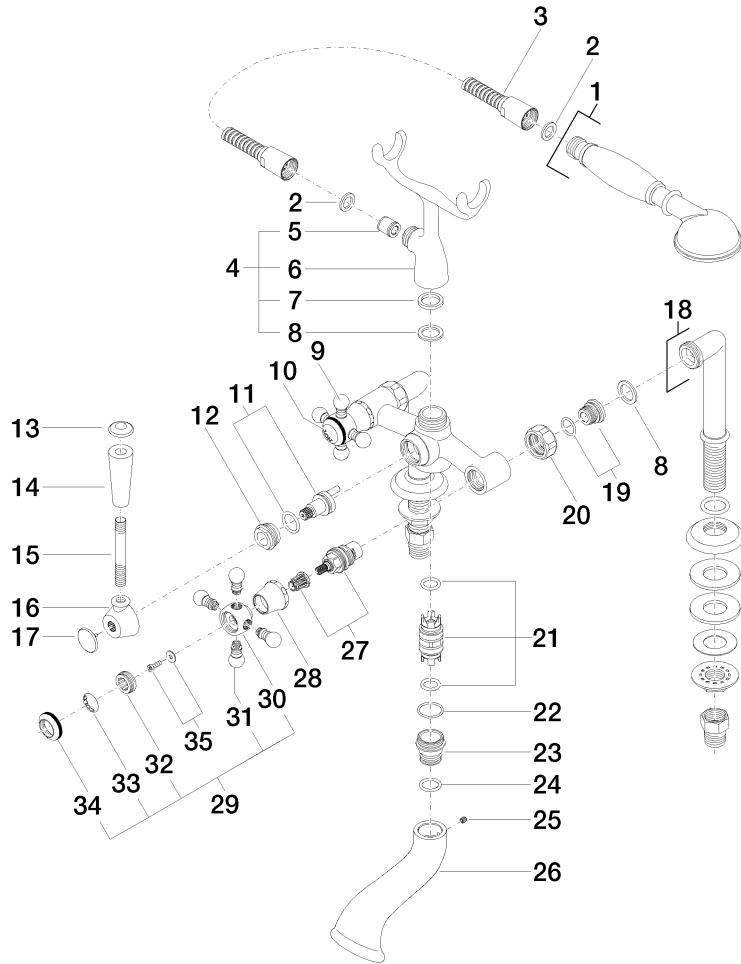

Patlamış resim