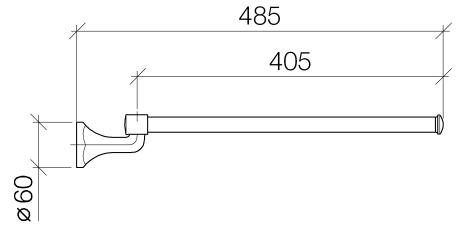

Ürün özellikleri

Derinlik 485 mm

Yüzeyler

- | | |
|---------------|-------------|
| • Krom | 83210360-00 |
| • Altın | 83210360-01 |
| • Platin, mat | 83210360-06 |
| • Platin | 83210360-08 |
| • Pirinç | 83210360-09 |

Patlamış resim

Sipariř miktarı

No.	rn kodu	İsim	Kullanım miktarı
1	083030501ff	cap	1
2	08311150090	screw	1
3	08301150190	disc	2
4	90175050100ff	holder	2
5	083011521ff	ring	1
6	09311102290	pin	1
7	081736508ff	holder	1
8	0517207080090	fixing set	1