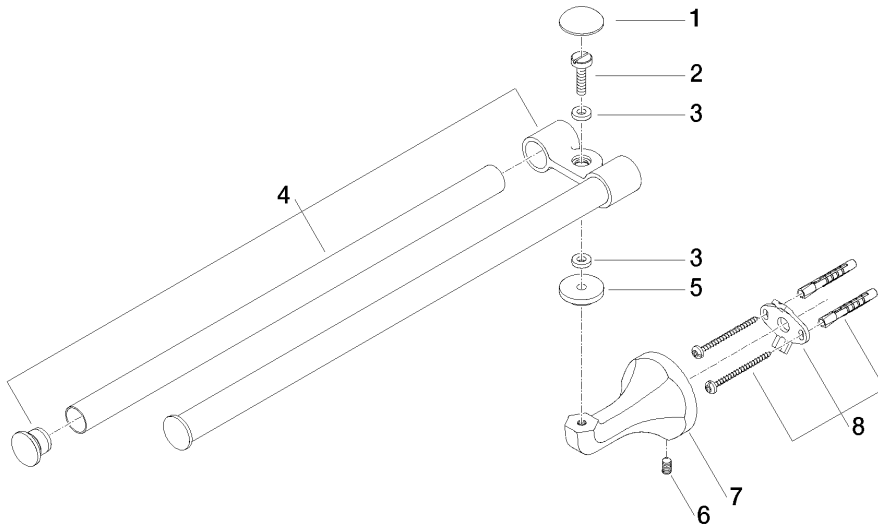

Ürün özellikleri

Derinlik 485 mm

Yüzeyler

- | | |
|---------------|-------------|
| • Krom | 83210360-00 |
| • Altın | 83210360-01 |
| • Platin, mat | 83210360-06 |
| • Platin | 83210360-08 |
| • Pirinç | 83210360-09 |

Patlamış resim

Sipariř miktarı

No.	rn kodu	İsim	Kullanım miktarı
1	083030501ff	cap	1
2	08311150090	screw	1
3	08301150190	disc	2
4	90175050100ff	holder	2
5	083011521ff	ring	1
6	09311102290	pin	1
7	081736508ff	holder	1
8	0517207080090	fixing set	1