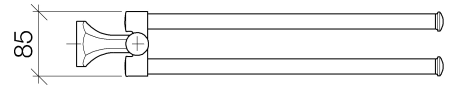

Ürün özellikleri

Derinlik 485 mm

Yüzeyler

- | | |
|---------------|-------------|
| • Krom | 83210360-00 |
| • Altın | 83210360-01 |
| • Platin, mat | 83210360-06 |
| • Platin | 83210360-08 |
| • Pirinç | 83210360-09 |