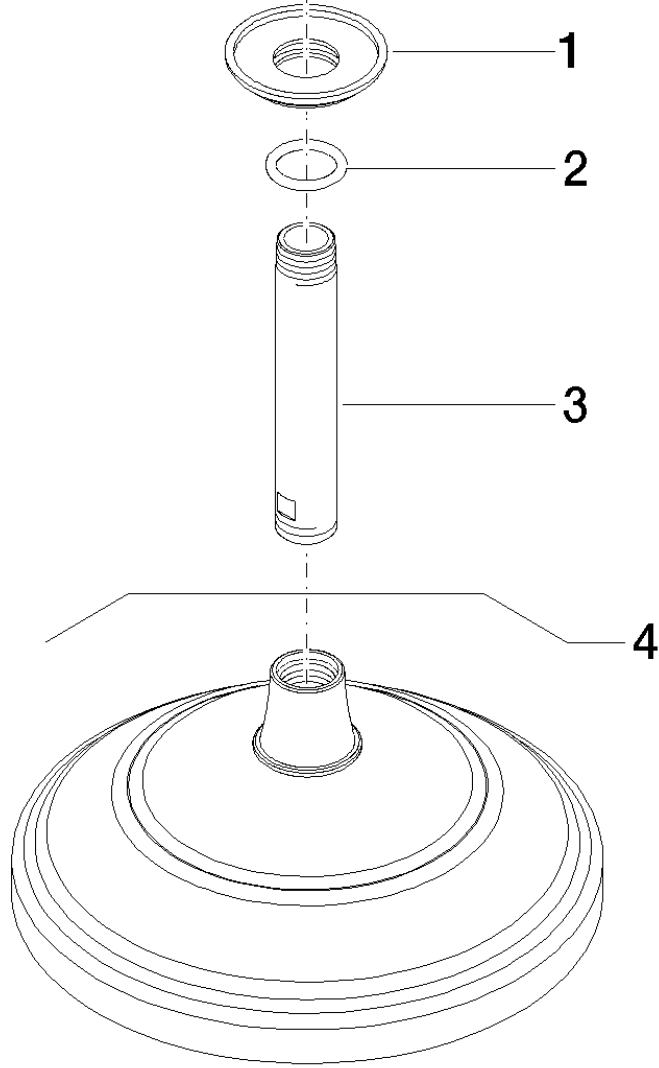

Ürün özellikleri

- Kireç çözücülü yağmur akışlı tepe duşu \varnothing 200 mm
- Rozet \varnothing 55 mm
- Debi maksimum 9 lt/dk
- Bağlantı 1/2"
- Tavan ile tepe duşu alt yüzeyi arası mesafe 185 mm

Yüzeyler

- Krom 28565977-00
- Altın 28565977-01
- Platin, mat 28565977-06
- Platin 28565977-08
- Piring 28565977-09

Patlamış resim

Sipariş miktarı

No.	Ürün kodu	İsim	Kullanım miktarı
1	092735003ff	rosette	1
2	09141002690	seal	2
3	091103018ff	connection	1
4	28535977ff	shower	1

Flow rate chart