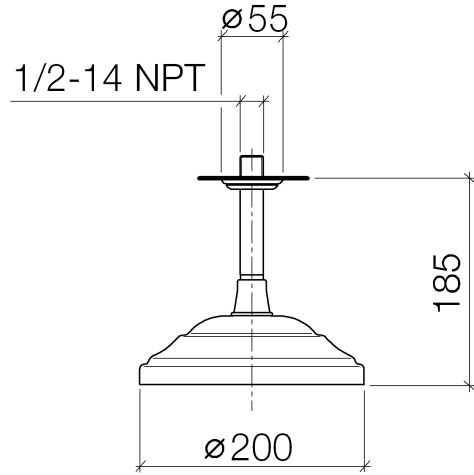

Ürün özellikleri

- Kireç çözücülü yağmur akışlı tepe duşu \varnothing 200 mm
- Rozet \varnothing 55 mm
- Debi maksimum 9 lt/dk
- Bağlantı 1/2"
- Tavan ile tepe duşu alt yüzeyi arası mesafe 185 mm

Yüzeyler

- Krom 28565977-00
- Altın 28565977-01
- Platin, mat 28565977-06
- Platin 28565977-08
- Piring 28565977-09

Patlamış resim

Sipariş miktarı

No.	Ürün kodu	İsim	Kullanım miktarı
1	092735003ff	rosette	1
2	09141002690	seal	2
3	091103018ff	connection	1
4	28535977ff	shower	1

Flow rate chart