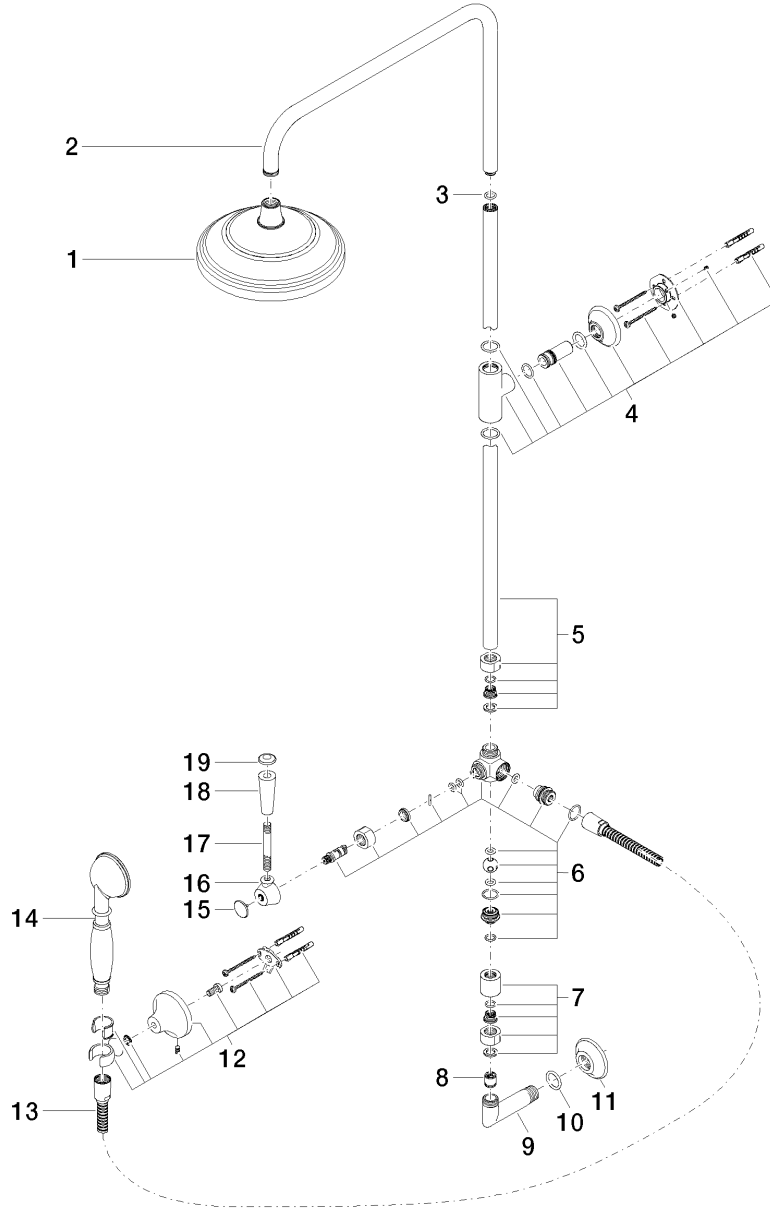

### Ürün özellikleri

- **Derinlik 420 mm**
  - Geri akış önleyicili el duşu
  - Kireç çözücülü yağmur akışlı tepe duşu  $\varnothing$  200 mm
  - Geri akış önleyici
  - Spiral hortum 1250 mm
  - Rozetli duş askısı  $\varnothing$  65 mm
  - Duvar sabitleme rozeti  $\varnothing$  60 mm
  - Yağmur akışlı tepe duşu, debi maksimum 9 lt/dk
  - El duşu, debi maksimum 9 lt/dk
  - Duvar çıkışından dirseğin üst kenarına olan yükseklik 1240 mm
  - Duvar çıkışından yağmur akışlı duşa (alt kenar) olan yükseklik 1080 mm
- Geride akışa karşı otomatik emniyet.  
Sürgü üzerine el duşu için bir aparat takılabilir.  
Uzatma parçaları ayrı olarak temin edilebilir, bkz. sayfa 12110970

Banyo & Spa

**Madison Duvardan tek kumandalı, el duşlu duş armatürü Çıkış köşebentli**

Ürün kodu: 27603360

Patlamış resim

**Sipariş miktarı**

No.	Ürün kodu	İsim	Kullanım miktarı
1	28535977ff	shower	1
2	04282210100ff	spout	1
3	09141001190	seal	1
4	90171103300ff	holder	1
5	90282209600ff	pipe	1
6	90170904501ff	diverter	1
7	90240308600ff	adaptor	1
8	09230104090	back-flow preventer	1
9	091103021ff	connection	1
10	09141002690	seal	1
11	092782003ff	rosette	1
12	28050410ff	holder	1
13	28104970ff	hose	1
14	28002970ff	shower	1
15	093030064ff	screw	1
16	091820011ff	base	1
17	09282201390	pipe	1
18	11170370ff	handle	1
19	093030062ff	screw	1