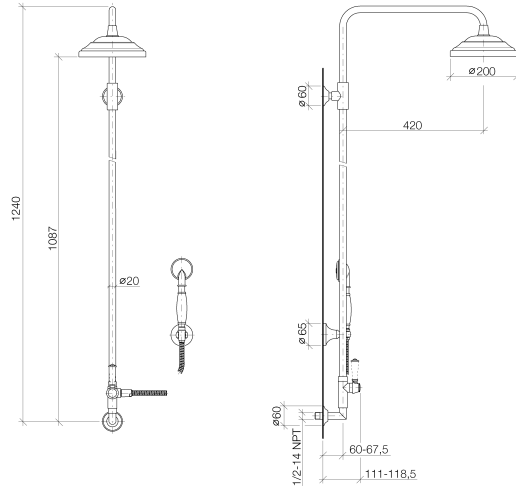

### Ürün özellikleri

- **Derinlik 420 mm**
  - Geri akış önleyicili el duşu
  - Kireç çözücülü yağmur akışlı tepe duşu  $\varnothing$  200 mm
  - Geri akış önleyici
  - Spiral hortum 1250 mm
  - Rozetli duş askısı  $\varnothing$  65 mm
  - Duvar sabitleme rozeti  $\varnothing$  60 mm
  - Yağmur akışlı tepe duşu, debi maksimum 9 lt/dk
  - El duşu, debi maksimum 9 lt/dk
  - Duvar çıkışından dirseğin üst kenarına olan yükseklik 1240 mm
  - Duvar çıkışından yağmur akışlı duşa (alt kenar) olan yükseklik 1080 mm
- Geride akışa karşı otomatik emniyet.  
Sürgü üzerine el duşu için bir aparat takılabilir.  
Uzatma parçaları ayrı olarak temin edilebilir, bkz. sayfa 12110970

Banyo & Spa

**Madison Duvardan tek kumandalı, el duşlu duş armatürü Çıkış köşebentli**

Ürün kodu: 27603360

Patlamış resim

**Sipariş miktarı**

No.	Ürün kodu	İsim	Kullanım miktarı
1	28535977ff	shower	1
2	04282210100ff	spout	1
3	09141001190	seal	1
4	90171103300ff	holder	1
5	90282209600ff	pipe	1
6	90170904501ff	diverter	1
7	90240308600ff	adaptor	1
8	09230104090	back-flow preventer	1
9	091103021ff	connection	1
10	09141002690	seal	1
11	092782003ff	rosette	1
12	28050410ff	holder	1
13	28104970ff	hose	1
14	28002970ff	shower	1
15	093030064ff	screw	1
16	091820011ff	base	1
17	09282201390	pipe	1
18	11170370ff	handle	1
19	093030062ff	screw	1