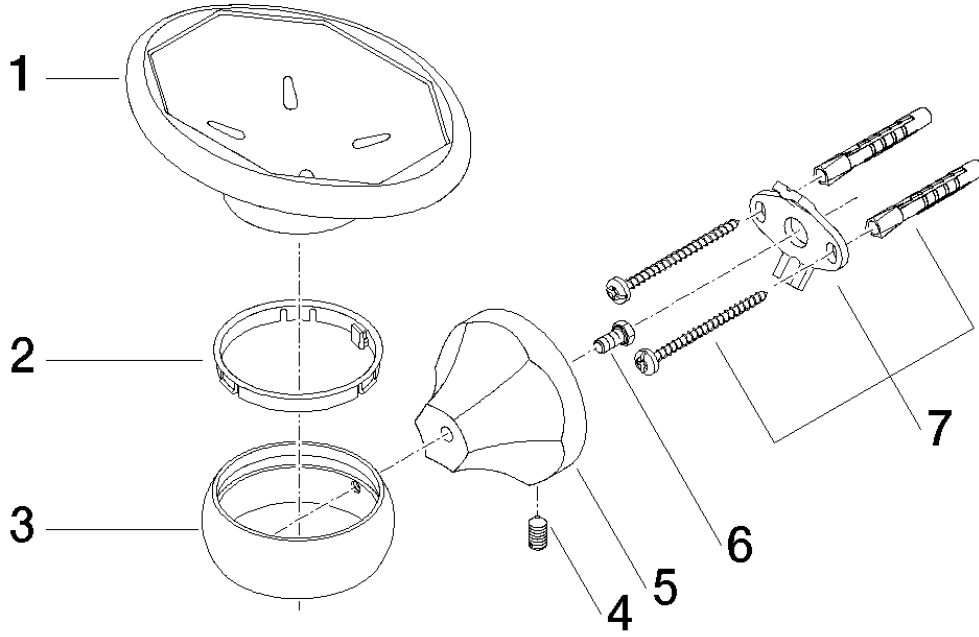

Ürün özellikleri

- Kristal sabunluk
ø 100 mm
Yükseklik 65 mm
Derinlik 120 mm

Yüzeyler

- Krom 83410360-00
- Altın 83410360-01
- Platin, mat 83410360-06
- Platin 83410360-08
- Piring 83410360-09

Patlamış resim

Sipariş miktarı

No.	Ürün kodu	İsim	Kullanım miktarı
1	08900100484	dish	1
2	08281050090	ring	1
3	081720604ff	holder	1
4	09311102290	pin	1
5	081736506ff	holder	1
6	09303009190	screw	1
7	0517207080090	fixing set	1