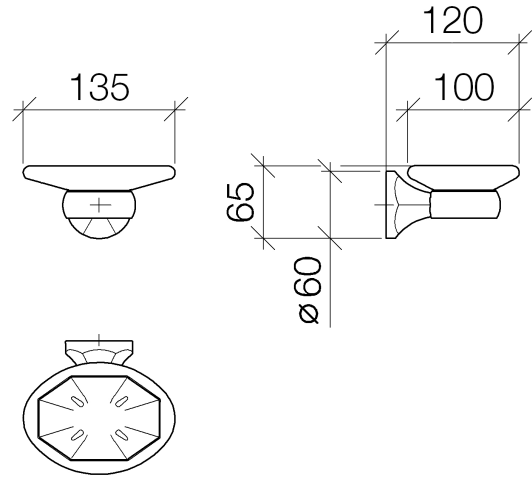

Ürün özellikleri

- Kristal sabunluk
ø 100 mm
Yükseklik 65 mm
Derinlik 120 mm

Yüzeyler

- Krom 83410360-00
- Altın 83410360-01
- Platin, mat 83410360-06
- Platin 83410360-08
- Piring 83410360-09

Patlamış resim

Sipariş miktarı

No.	Ürün kodu	İsim	Kullanım miktarı
1	08900100484	dish	1
2	08281050090	ring	1
3	081720604ff	holder	1
4	09311102290	pin	1
5	081736506ff	holder	1
6	09303009190	screw	1
7	0517207080090	fixing set	1