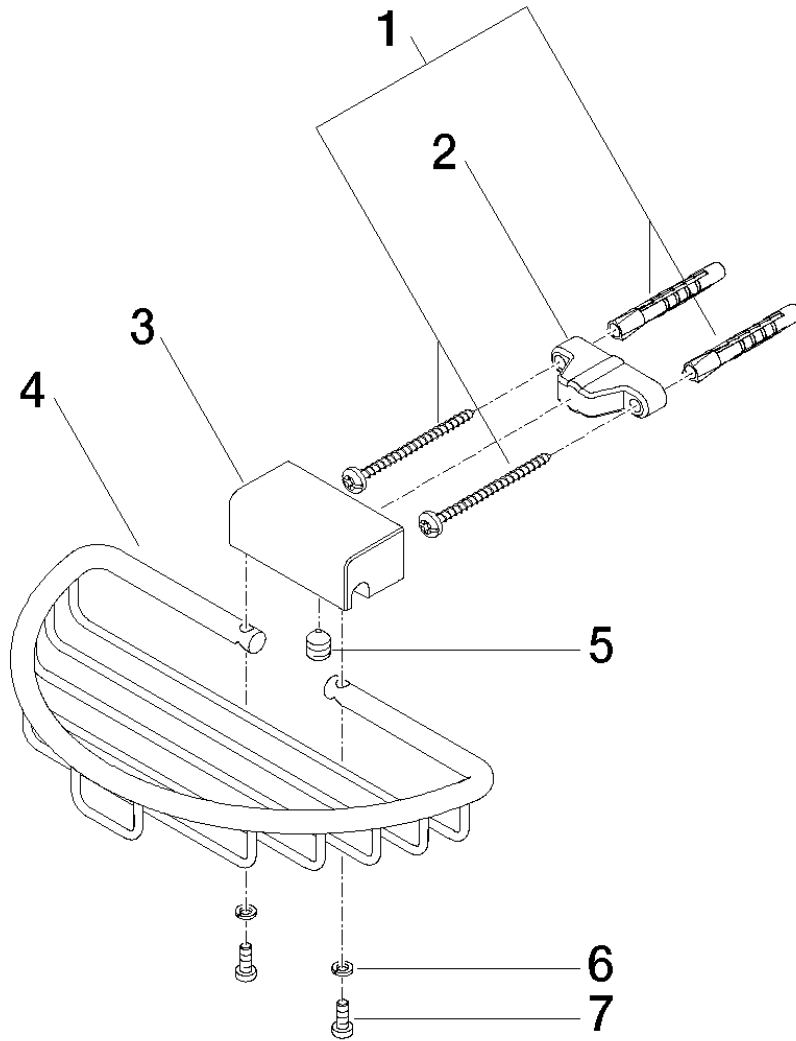

Ürün özellikleri

Genişlik 200 mm
Yükseklik 40 mm
Derinlik 115 mm

Yüzeyler

- | | |
|---------------|-------------|
| • Krom | 83280530-00 |
| • Altın | 83280530-01 |
| • Platin, mat | 83280530-06 |
| • Platin | 83280530-08 |
| • Piring | 83280530-09 |

Patlamış resim

Sipariş miktarı

No.	Ürün kodu	İsim	Kullanım miktarı
1	0530310250090	fixing set	1
2	09172003090	holder	1
3	081730501ff	holder	1
4	081890904ff	basket	1
5	09311100290	pin	1
6	09301102990	disc	2
7	09303005490	screw	2