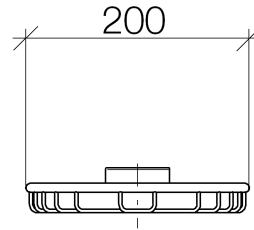

Ürün özellikleri

Genişlik 200 mm
Yükseklik 40 mm
Derinlik 115 mm

Yüzeyler

- | | |
|---------------|-------------|
| • Krom | 83280530-00 |
| • Altın | 83280530-01 |
| • Platin, mat | 83280530-06 |
| • Platin | 83280530-08 |
| • Piring | 83280530-09 |