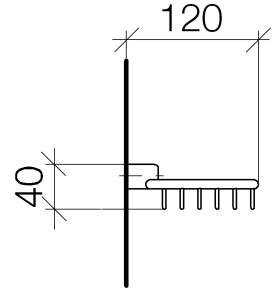

Ürün özellikleri

Genişlik 200 mm
Yükseklik 40 mm
Derinlik 115 mm

Yüzeyler

- | | |
|---------------|-------------|
| • Krom | 83280530-00 |
| • Altın | 83280530-01 |
| • Platin, mat | 83280530-06 |
| • Platin | 83280530-08 |
| • Piring | 83280530-09 |

Patlamış resim

Sipariş miktarı

No.	Ürün kodu	İsim	Kullanım miktarı
1	0530310250090	fixing set	1
2	09172003090	holder	1
3	081730501ff	holder	1
4	081890904ff	basket	1
5	09311100290	pin	1
6	09301102990	disc	2
7	09303005490	screw	2