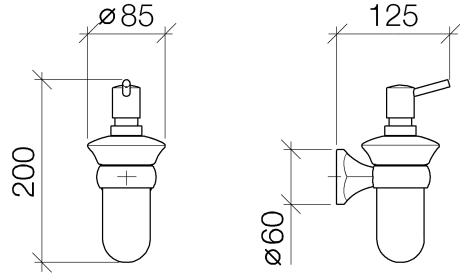

### Ürün özellikleri

- Opal cam şişe
  - 250 ml şişe
- Genişlik 85 mm  
Yükseklik 205 mm  
Derinlik 125 mm

### Yüzeyler

- Krom 83430360-00
- Altın 83430360-01
- Platin, mat 83430360-06
- Platin 83430360-08
- Piring 83430360-09

**Patlamış resim**

**Sipariş miktarı**

No.	Ürün kodu	İsim	Kullanım miktarı
1	05101050000ff	dispenser	1
2	08101049990	hose	1
3	08900400183	glass	1
4	08281050091	ring	1
5	081720604ff	holder	1
6	09311102290	pin	1
7	081736506ff	holder	1
8	09303009190	screw	1
9	0517207080090	fixing set	1