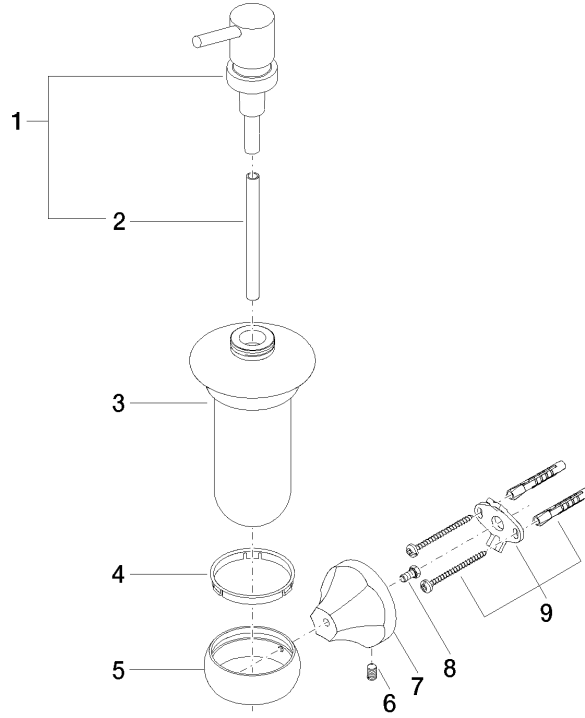

### Ürün özellikleri

- Opal cam şişe
  - 250 ml şişe
- Genişlik 85 mm  
Yükseklik 205 mm  
Derinlik 125 mm

### Yüzeyler

- Krom 83430360-00
- Altın 83430360-01
- Platin, mat 83430360-06
- Platin 83430360-08
- Piring 83430360-09

**Patlamış resim**

**Sipariş miktarı**

No.	Ürün kodu	İsim	Kullanım miktarı
1	05101050000ff	dispenser	1
2	08101049990	hose	1
3	08900400183	glass	1
4	08281050091	ring	1
5	081720604ff	holder	1
6	09311102290	pin	1
7	081736506ff	holder	1
8	09303009190	screw	1
9	0517207080090	fixing set	1