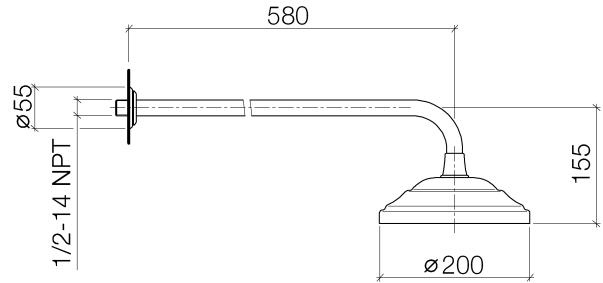

Ürün özellikleri

- **Derinlik 600 mm**
- Kireç çözücülü yağmur akışlı tepe duşu \varnothing 200 mm
- Rozet \varnothing 55 mm
- Debi maksimum 9 lt/dk
- Bağlantı 1/2"

Yüzeyler

- | | |
|---------------|-------------|
| • Krom | 28555977-00 |
| • Altın | 28555977-01 |
| • Platin, mat | 28555977-06 |
| • Platin | 28555977-08 |
| • Piring | 28555977-09 |

Patlamış resim

Sipariş miktarı

No.	Ürün kodu	İsim	Kullanım miktarı
1	092735003ff	rosette	1
2	09141002690	seal	1
3	091103019ff	connection	1
4	28535977ff	shower	1

Flow rate chart