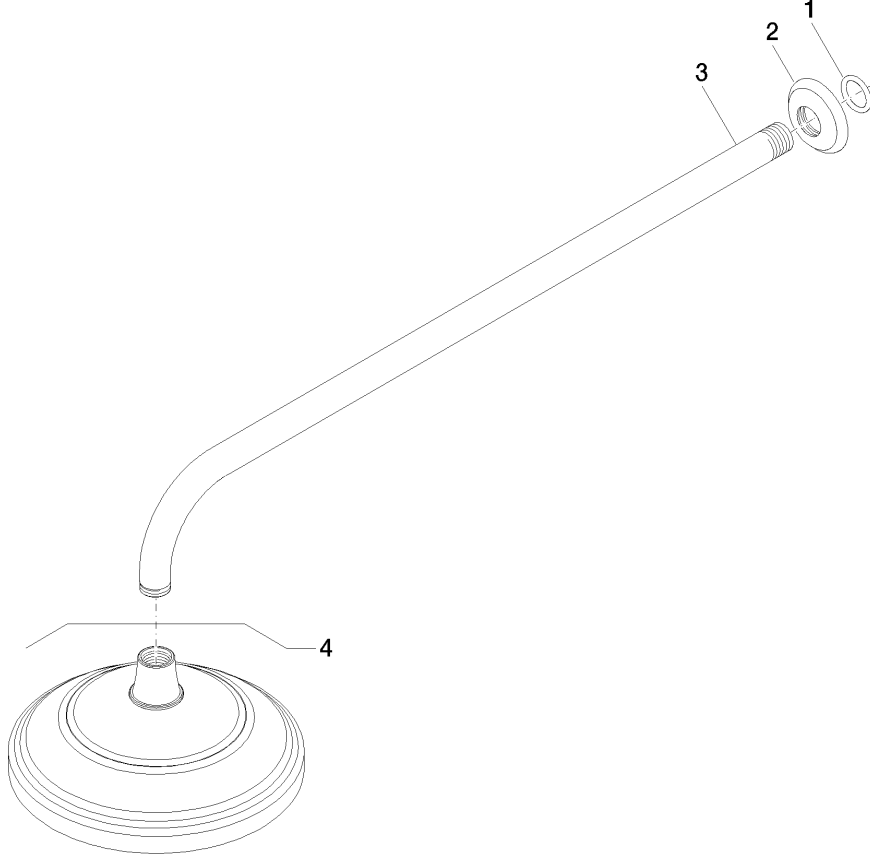

Ürün özellikleri

- **Derinlik 600 mm**
- Kireç çözücülü yağmur akışlı tepe duşu \varnothing 200 mm
- Rozet \varnothing 55 mm
- Debi maksimum 9 lt/dk
- Bağlantı 1/2"

Yüzeyler

- | | |
|---------------|-------------|
| • Krom | 28555977-00 |
| • Altın | 28555977-01 |
| • Platin, mat | 28555977-06 |
| • Platin | 28555977-08 |
| • Piring | 28555977-09 |

Patlamış resim

Sipariş miktarı

No.	Ürün kodu	İsim	Kullanım miktarı
1	092735003ff	rosette	1
2	09141002690	seal	1
3	091103019ff	connection	1
4	28535977ff	shower	1

Flow rate chart