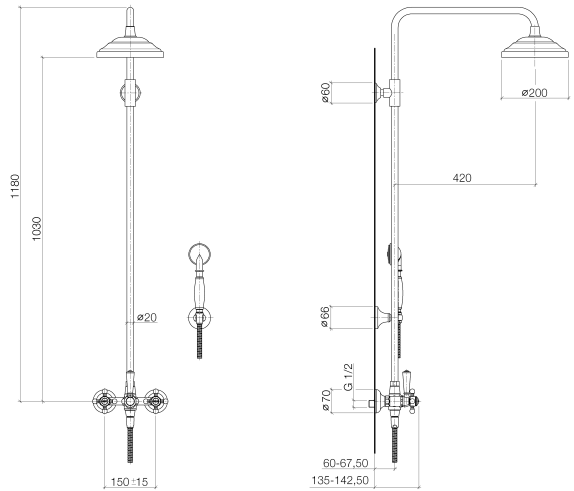

Ürün özellikleri

- **Derinlik 420 mm**
- Geri akış önleyicili
- 1/2" Seramik diskli kartuş dış parçası
- Sürgülü/el duşlu yönlendiricili duş seti
- Geri akış önleyicili el duşu
- Kireç çözücülü yağmur akışlı tepe duşu \varnothing 200 mm
- Rozetli duş askısı \varnothing 66 mm
- Duş armatür rozeti \varnothing 70 mm
- Duvar sabitleme rozeti \varnothing 60 mm
- Spiral hortum 1250 mm
- Saklı S bağlantılar 1/2" x 3/4" (ses yalıtımlı)
- Armatürden dirseğin üst kenarına olan yükseklik 1180 mm
- Armatürden yağmur akışlı tepe duşuna (alt yüzey) olan yükseklik 1020 mm
- Aks aralığı 150 mm

- 2x Duvar montaj parçası yükseklik ve duvara olan mesafe ayarlanabilir
 - Yağmur akışlı tepe duşu, debi maksimum 9 lt/dk
 - El duşu, debi maksimum 9 lt/dk
- Geri akışa karşı otomatik emniyet.
Sürgü üzerine el duşu için bir aparat takılabilir.
Uzatma parçaları ayrı olarak temin edilebilir, bkz.
sayfa 12110970

Yüzeyler

- | | |
|---------------|-------------|
| • Krom | 26601360-00 |
| • Altın | 26601360-01 |
| • Platin, mat | 26601360-06 |
| • Platin | 26601360-08 |
| • Piring | 26601360-09 |

Patlamış resim

Banyo & Spa
Madison Duş armatürü duvardan, dikey akışlı
Ürün kodu: 26601360