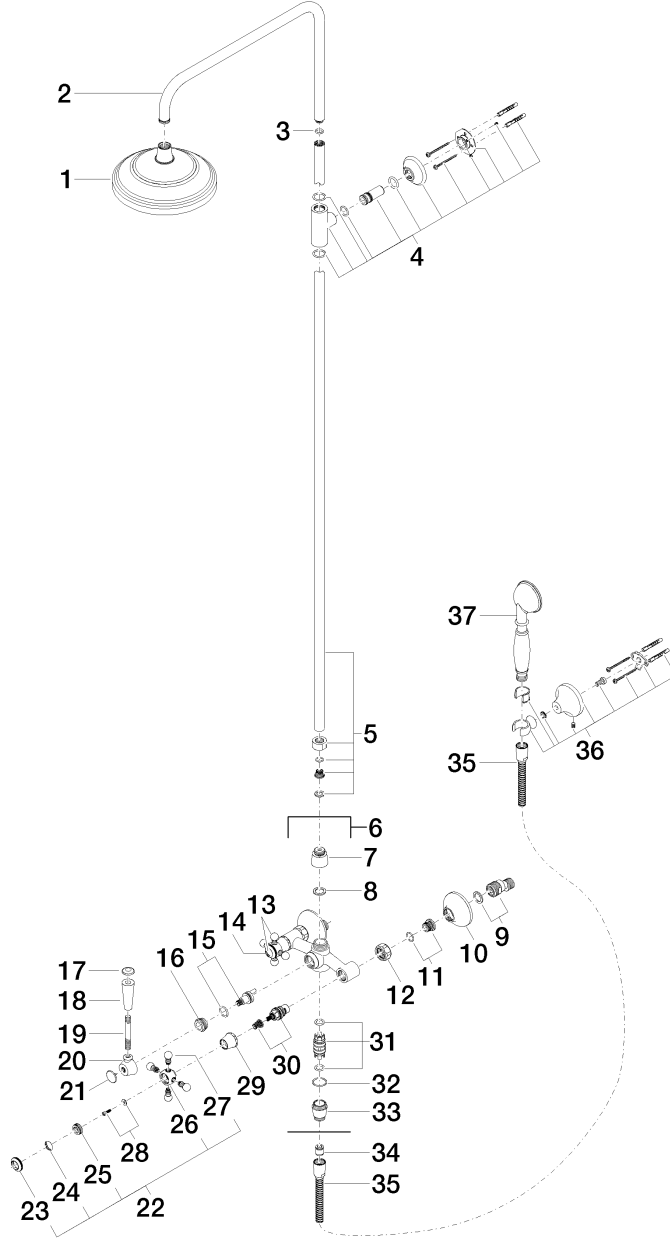

Ürün özellikleri

- **Derinlik 420 mm**
- Geri akış önleyicili
- 1/2" Seramik diskli kartuş dış parçası
- Sürgülü/el duşlu yönlendiricili duş seti
- Geri akış önleyicili el duşu
- Kireç çözücülü yağmur akışlı tepe duşu \varnothing 200 mm
- Rozetli duş askısı \varnothing 66 mm
- Duş armatür rozeti \varnothing 70 mm
- Duvar sabitleme rozeti \varnothing 60 mm
- Spiral hortum 1250 mm
- Saklı S bağlantılar 1/2" x 3/4" (ses yalıtımlı)
- Armatürden dirseğin üst kenarına olan yükseklik 1180 mm
- Armatürden yağmur akışlı tepe duşuna (alt yüzey) olan yükseklik 1020 mm
- Aks aralığı 150 mm

- 2x Duvar montaj parçası yükseklik ve duvara olan mesafe ayarlanabilir
 - Yağmur akışlı tepe duşu, debi maksimum 9 lt/dk
 - El duşu, debi maksimum 9 lt/dk
- Geri akışa karşı otomatik emniyet.
Sürgü üzerine el duşu için bir aparat takılabilir.
Uzatma parçaları ayrı olarak temin edilebilir, bkz.
sayfa 12110970

Yüzeyler

- | | |
|---------------|-------------|
| • Krom | 26601360-00 |
| • Altın | 26601360-01 |
| • Platin, mat | 26601360-06 |
| • Platin | 26601360-08 |
| • Piring | 26601360-09 |

Patlamış resim

Banyo & Spa
Madison Duş armatürü duvardan, dikey akışlı
Ürün kodu: 26601360