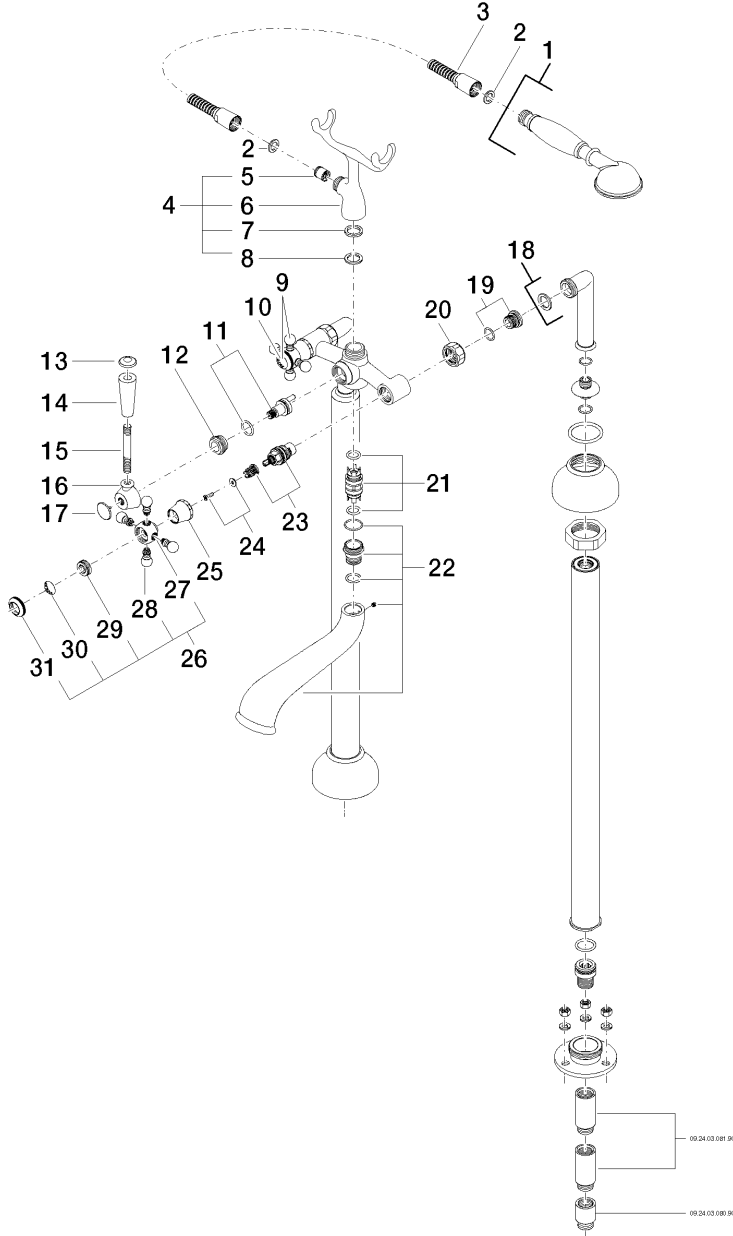

Ürün özellikleri

- **Derinlik 245 mm**
 - Serbest çıkış
 - Geri akış önleyicili
 - 1x 1/2" Seramik diskli kartuş dış parçası
 - Küvet/duş yönlendiricisi
 - El duşu askısı
 - Geri akış önleyicili el duşu
 - Spiral hortum 1250 mm
 - Montaj flanşı, vidalı rozet çapı 90 mm, çift çıkışlı
 - Toplam yükseklik 900 mm
 - Ayakların yüksekliği 730 mm
 - Çıkışa kadar yükseklik 610 mm
 - Aks aralığı 150 mm
 - El duşu, debi maksimum 9 lt/dk
- Geri akışa karşı otomatik emniyet.

Yüzeyler

- Krom 25943360-00
- Altın 25943360-01
- Platin, mat 25943360-06
- Platin 25943360-08
- Piring 25943360-09

Gerekli aksesuar

- Zemine sabitleme parçası; 3594497090

Patlamış resim

Banyo & Spa
Madison Kvet armatr serbest, yerden montaj iin
rn kodu: 25943360

Sipariř miktarı

No.	rn kodu	İsim	Kullanım miktarı
1	28002970ff	shower	1
2	09142000290	seal	2
3	28104970ff	hose	1
4	04172001000ff	holder	1
5	09230104090	back-flow preventer	1
6	091720010ff	holder	1
7	09140500890	seal	1
8	09142001090	seal	1
9	04203600207ff	handle (hot)	1
10	09260101190	accessories	1
11	0415010010090	diverter	1
12	09231000790	nut	1
13	093030062ff	screw	1
14	11170370ff	handle	1
15	09282201390	pipe	1
16	091820011ff	base	1
17	093030064ff	screw	1
18	12943360ff	connection	2
19	0429050140090	nipple	2
20	092330010ff	nut	2
21	0421100100090	insert	1
22	13592380ff	spout	1
23	9090031310090	top	2
24	0430300290090	fixing set	2
25	092102055ff	cover	2
26	04203600206ff	handle (cold)	1
27	092036002ff	handle	2
28	092036004ff	handle	8
29	09208300690	handle	2
30	09260101090	accessories	1
31	092036005ff	handle	2

Flow rate chart