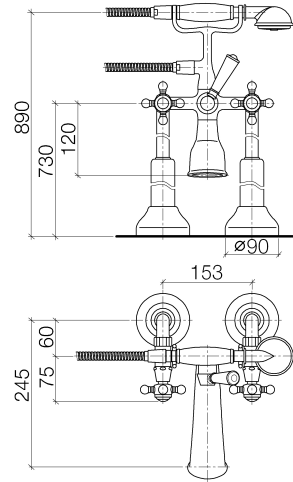

Ürün özellikleri

- **Derinlik 245 mm**
 - Serbest çıkış
 - Geri akış önleyicili
 - 1x 1/2" Seramik diskli kartuş dış parçası
 - Küvet/duş yönlendiricisi
 - El duşu askısı
 - Geri akış önleyicili el duşu
 - Spiral hortum 1250 mm
 - Montaj flanşı, vidalı rozet çapı 90 mm, çift çıkışlı
 - Toplam yükseklik 900 mm
 - Ayakların yüksekliği 730 mm
 - Çıkışa kadar yükseklik 610 mm
 - Aks aralığı 150 mm
 - El duşu, debi maksimum 9 lt/dk
- Geri akışa karşı otomatik emniyet.

Yüzeyler

- Krom 25943360-00
- Altın 25943360-01
- Platin, mat 25943360-06
- Platin 25943360-08
- Piring 25943360-09

Gerekli aksesuar

- Zemine sabitleme parçası; 3594497090

Patlamış resim

Banyo & Spa
Madison Kvet armatr serbest, yerden montaj iin
rn kodu: 25943360

Sipariř miktarı

No.	rn kodu	İsim	Kullanım miktarı
1	28002970ff	shower	1
2	09142000290	seal	2
3	28104970ff	hose	1
4	04172001000ff	holder	1
5	09230104090	back-flow preventer	1
6	091720010ff	holder	1
7	09140500890	seal	1
8	09142001090	seal	1
9	04203600207ff	handle (hot)	1
10	09260101190	accessories	1
11	0415010010090	diverter	1
12	09231000790	nut	1
13	093030062ff	screw	1
14	11170370ff	handle	1
15	09282201390	pipe	1
16	091820011ff	base	1
17	093030064ff	screw	1
18	12943360ff	connection	2
19	0429050140090	nipple	2
20	092330010ff	nut	2
21	0421100100090	insert	1
22	13592380ff	spout	1
23	9090031310090	top	2
24	0430300290090	fixing set	2
25	092102055ff	cover	2
26	04203600206ff	handle (cold)	1
27	092036002ff	handle	2
28	092036004ff	handle	8
29	09208300690	handle	2
30	09260101090	accessories	1
31	092036005ff	handle	2

Flow rate chart