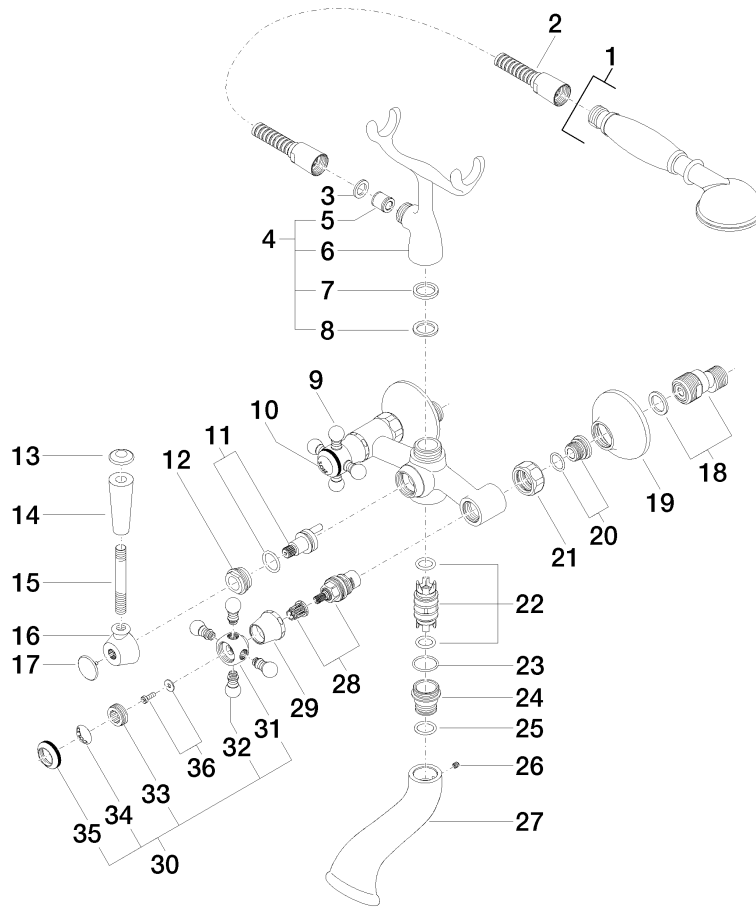

Ürün özellikleri

- **Derinlik 160 mm**
 - Serbest çıkış
 - Geri akış önleyicili
 - 1/2" Seramik diskli kartuş dış parçası
 - Küvet/duş yönlendiricisi
 - El duşu askısı
 - Geri akış önleyicili el duşu
 - Spiral hortum 1250 mm
 - Rozet \varnothing 70 mm
 - Aks aralığı 150 mm
 - Saklı S bağlantılar 1/2" x 3/4" (ses yalıtımlı)
 - El duşu, debi maksimum 9 lt/dk
- Sabit bağlantılarla kombinasyon istek üzerine mümkündür.
Geri akışa karşı otomatik emniyet.

25 023 360-FF

Yüzeyler

- Krom 25023360-00
- Altın 25023360-01
- Platin, mat 25023360-06
- Platin 25023360-08
- Piring 25023360-09

Patlamış resim

Banyo & Spa
Madison Kvet armatr duvardan, el duřlu
rn kodu: 25023360

Sipariř miktarı

No.	Ürün kodu	İsim	Kullanım miktarı
1	28002970ff	shower	1
2	28104970ff	hose	1
3	09142000290	seal	2
4	04172001000ff	holder	1
5	09230104090	back-flow preventer	1
6	091720010ff	holder	1
7	09140500890	seal	1
8	09142001090	seal	1
9	04203600207ff	handle (hot)	1
10	09260101190	accessories	1
11	0415010010090	diverter	1
12	09231000790	nut	1
13	093030062ff	screw	1
14	11170370ff	handle	1
15	09282201390	pipe	1
16	091820011ff	base	1
17	093030064ff	screw	1
18	0411040300090	connection	2
19	092739010ff	rosette	2
20	0429050140090	nipple	2
21	092330010ff	nut	2
22	0421100100090	insert	1
23	09141005690	seal	1
24	09240312390	nipple	1
25	09141002290	seal	1
26	09311103090	pin	1
27	091106033ff	spout	1
28	9090031310090	top	2
29	092102055ff	cover	2
30	04203600206ff	handle (cold)	1
31	092036002ff	handle	2
32	092036004ff	handle	8
33	09208300690	handle	2
34	09260101090	accessories	1
35	092036005ff	handle	2
36	0430300290090	fixing set	2

Flow rate chart