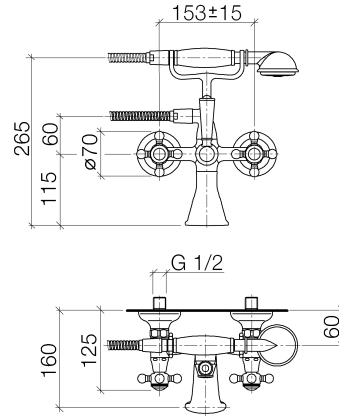

Ürün özellikleri

- **Derinlik 160 mm**
 - Serbest çıkış
 - Geri akış önleyicili
 - 1/2" Seramik diskli kartuş dış parçası
 - Küvet/duş yönlendiricisi
 - El duşu askısı
 - Geri akış önleyicili el duşu
 - Spiral hortum 1250 mm
 - Rozet \varnothing 70 mm
 - Aks aralığı 150 mm
 - Saklı S bağlantılar 1/2" x 3/4" (ses yalıtımlı)
 - El duşu, debi maksimum 9 lt/dk
- Sabit bağlantılarla kombinasyon istek üzerine mümkündür.
Geri akışa karşı otomatik emniyet.

25 023 360-FF

Yüzeyler

- Krom 25023360-00
- Altın 25023360-01
- Platin, mat 25023360-06
- Platin 25023360-08
- Piring 25023360-09

Patlamış resim

Banyo & Spa
Madison Kvet armatr duvardan, el duřlu
rn kodu: 25023360

Sipariř miktarı

No.	Ürün kodu	İsim	Kullanım miktarı
1	28002970ff	shower	1
2	28104970ff	hose	1
3	09142000290	seal	2
4	04172001000ff	holder	1
5	09230104090	back-flow preventer	1
6	091720010ff	holder	1
7	09140500890	seal	1
8	09142001090	seal	1
9	04203600207ff	handle (hot)	1
10	09260101190	accessories	1
11	0415010010090	diverter	1
12	09231000790	nut	1
13	093030062ff	screw	1
14	11170370ff	handle	1
15	09282201390	pipe	1
16	091820011ff	base	1
17	093030064ff	screw	1
18	0411040300090	connection	2
19	092739010ff	rosette	2
20	0429050140090	nipple	2
21	092330010ff	nut	2
22	0421100100090	insert	1
23	09141005690	seal	1
24	09240312390	nipple	1
25	09141002290	seal	1
26	09311103090	pin	1
27	091106033ff	spout	1
28	9090031310090	top	2
29	092102055ff	cover	2
30	04203600206ff	handle (cold)	1
31	092036002ff	handle	2
32	092036004ff	handle	8
33	09208300690	handle	2
34	09260101090	accessories	1
35	092036005ff	handle	2
36	0430300290090	fixing set	2

Flow rate chart