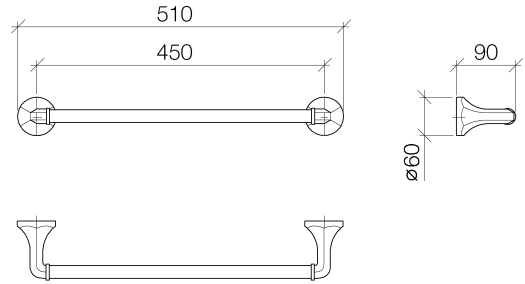

### Ürün özellikleri

Aks aralığı 450 mm

Derinlik 90 mm

### Yüzeyler

- Krom 83045360-00
- Altın 83045360-01
- Platin, mat 83045360-06
- Platin 83045360-08
- Piring 83045360-09

**Patlamış resim**

**Sipariş miktarı**

No.	Ürün kodu	İsim	Kullanım miktarı
1	0517207080090	fixing set	2
2	081736501ff	holder	1
3	083120502ff	cap	2
4	09311102290	pin	2
5	09303005390	screw	2
6	082822547ff	pipe	1
7	081736500ff	holder	1