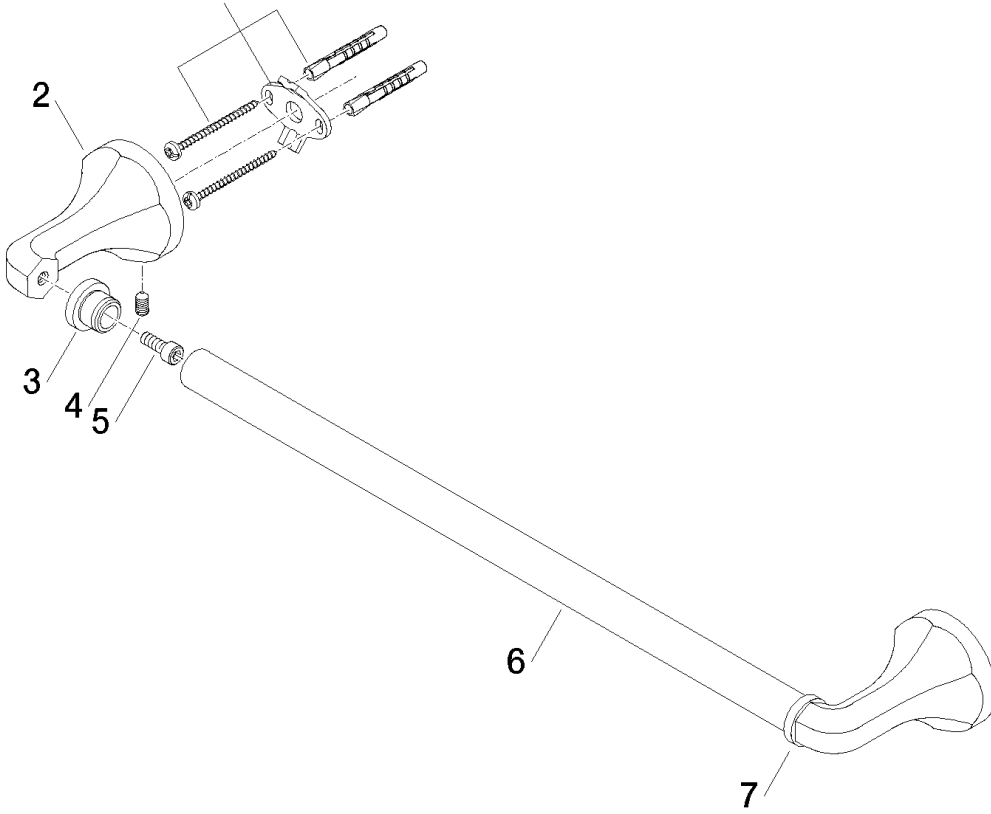

### Ürün özellikleri

Aks aralığı 450 mm

Derinlik 90 mm

### Yüzeyler

- Krom 83045360-00
- Altın 83045360-01
- Platin, mat 83045360-06
- Platin 83045360-08
- Piring 83045360-09

**Patlamış resim**

**Sipariş miktarı**

No.	Ürün kodu	İsim	Kullanım miktarı
1	0517207080090	fixing set	2
2	081736501ff	holder	1
3	083120502ff	cap	2
4	09311102290	pin	2
5	09303005390	screw	2
6	082822547ff	pipe	1
7	081736500ff	holder	1