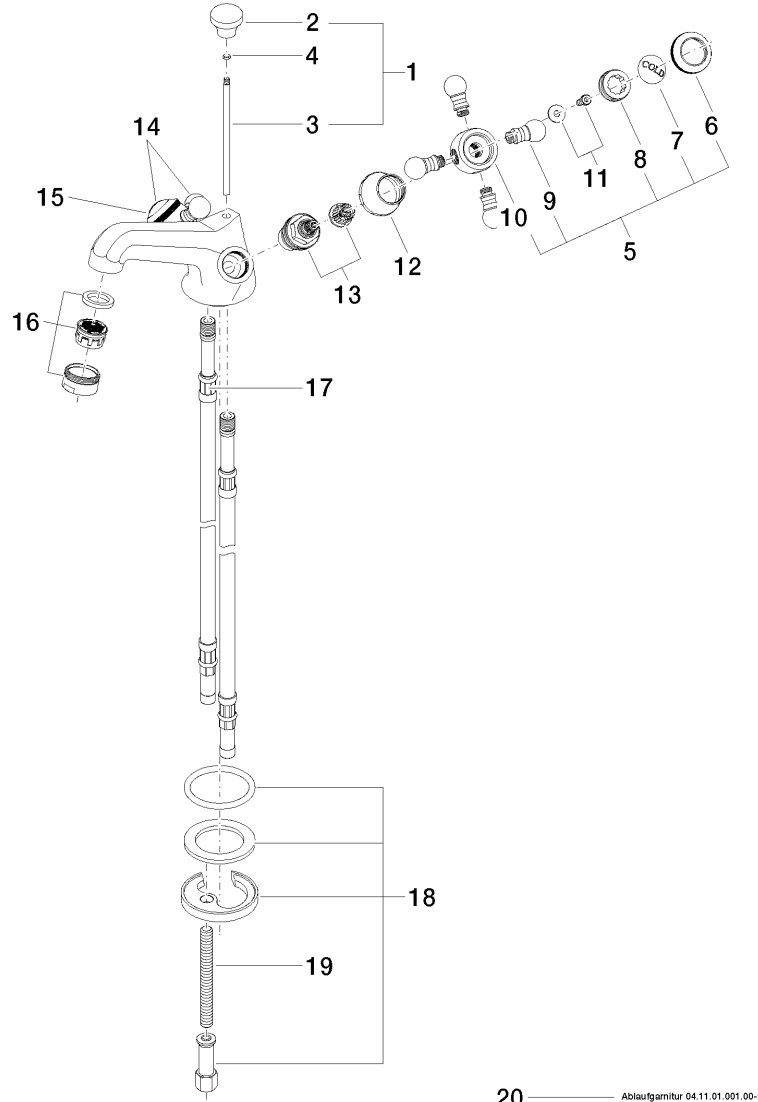

Ürün özellikleri

- **Derinlik 100 mm**
- Perlatör M 24 x 1 - Dış dişli
- Armatür yüksekliği 85 mm
- Çıkış ucuna kadar yükseklik 50 mm
- 2x xControl seramik kumanda kolu 1/2"
- 2x Spiral M 10 x 1, vidalanmış
- **Sifon kumandalı 1 1/4"**
- Debi maksimum 7 lt/dk

Yüzeyler

- | | |
|---------------|-------------|
| • Krom | 22305360-00 |
| • Altın | 22305360-01 |
| • Platin, mat | 22305360-06 |
| • Platin | 22305360-08 |
| • Piring | 22305360-09 |

Patlamış resim

Sipariş miktarı

| No. | Ürün kodu | İsim | Kullanım miktarı |
|-----|---------------|-----------------|------------------|
| 1 | 04203603380ff | pull-rod | 1 |
| 2 | 092036033ff | handle | 1 |
| 3 | 093109080ff | pull-rod | 1 |
| 4 | 09141005890 | seal | 1 |
| 5 | 04203600206ff | handle (cold) | 1 |
| 6 | 092036005ff | handle | 2 |
| 7 | 09260101090 | accessories | 1 |
| 8 | 09208300690 | handle | 2 |
| 9 | 092036004ff | handle | 4 |
| 10 | 092036002ff | handle | 2 |
| 11 | 0430300290090 | fixing set | 2 |
| 12 | 092102055ff | cover | 2 |
| 13 | 9090031510090 | top | 2 |
| 14 | 04203600207ff | handle (hot) | 1 |
| 15 | 09260101190 | accessories | 1 |
| 16 | 90230111801ff | aerator | 1 |
| 17 | 0430040640090 | hose | 2 |
| 18 | 0430110380090 | fixing set | 1 |
| 19 | 09311101190 | pin | 1 |
| 20 | 04110100100ff | pop-up waste | 1 |

Flow rate chart