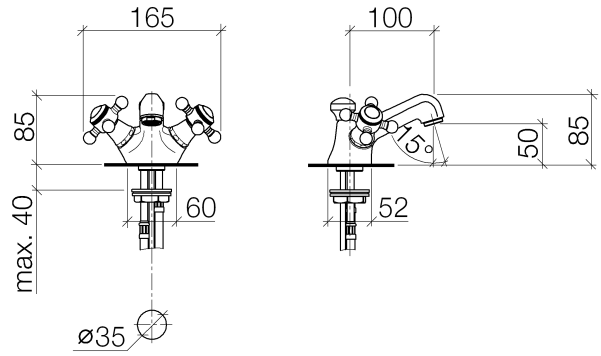

Ürün özellikleri

- **Derinlik 100 mm**
- Perlatör M 24 x 1 - Dış dişli
- Armatür yüksekliği 85 mm
- Çıkış ucuna kadar yükseklik 50 mm
- 2x xControl seramik kumanda kolu 1/2"
- 2x Spiral M 10 x 1, vidalanmış
- **Sifon kumandalı 1 1/4"**
- Debi maksimum 7 lt/dk

| No. | Ürün kodu | İsim | Kullanım miktarı |
|-----|---------------|-----------------|------------------|
| 1 | 04203603380ff | pull-rod | 1 |
| 2 | 092036033ff | handle | 1 |
| 3 | 093109080ff | pull-rod | 1 |
| 4 | 09141005890 | seal | 1 |
| 5 | 04203600206ff | handle (cold) | 1 |
| 6 | 092036005ff | handle | 2 |
| 7 | 09260101090 | accessories | 1 |
| 8 | 09208300690 | handle | 2 |
| 9 | 092036004ff | handle | 4 |
| 10 | 092036002ff | handle | 2 |
| 11 | 0430300290090 | fixing set | 2 |
| 12 | 092102055ff | cover | 2 |
| 13 | 9090031510090 | top | 2 |
| 14 | 04203600207ff | handle (hot) | 1 |
| 15 | 09260101190 | accessories | 1 |
| 16 | 90230111801ff | aerator | 1 |
| 17 | 0430040640090 | hose | 2 |
| 18 | 0430110380090 | fixing set | 1 |
| 19 | 09311101190 | pin | 1 |
| 20 | 04110100100ff | pop-up waste | 1 |