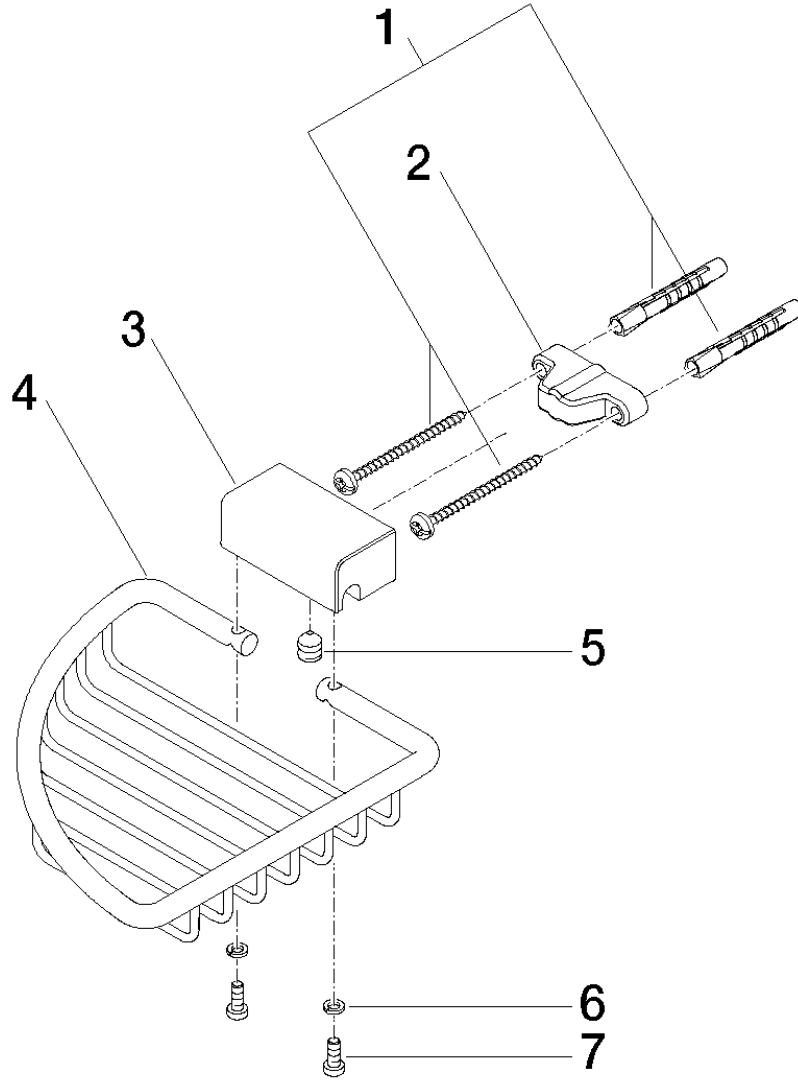

### Ürün özellikleri

Genişlik 150 mm  
Yükseklik 40 mm  
Derinlik 165 mm

**Patlamış resim**

**Sipariş miktarı**

No.	Ürün kodu	İsim	Kullanım miktarı
1	0530310250090	fixing set	1
2	09172003090	holder	1
3	081730501ff	holder	1
4	081890905ff	basket	1
5	09311100290	pin	1
6	09301102990	disc	2
7	09303005490	screw	2