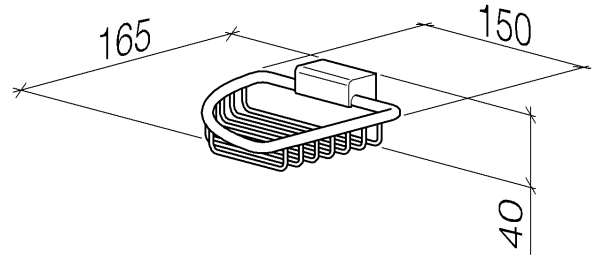

### Ürün özellikleri

Genişlik 150 mm  
Yükseklik 40 mm  
Derinlik 165 mm

**Patlamış resim**

**Sipariş miktarı**

No.	Ürün kodu	İsim	Kullanım miktarı
1	0530310250090	fixing set	1
2	09172003090	holder	1
3	081730501ff	holder	1
4	081890905ff	basket	1
5	09311100290	pin	1
6	09301102990	disc	2
7	09303005490	screw	2