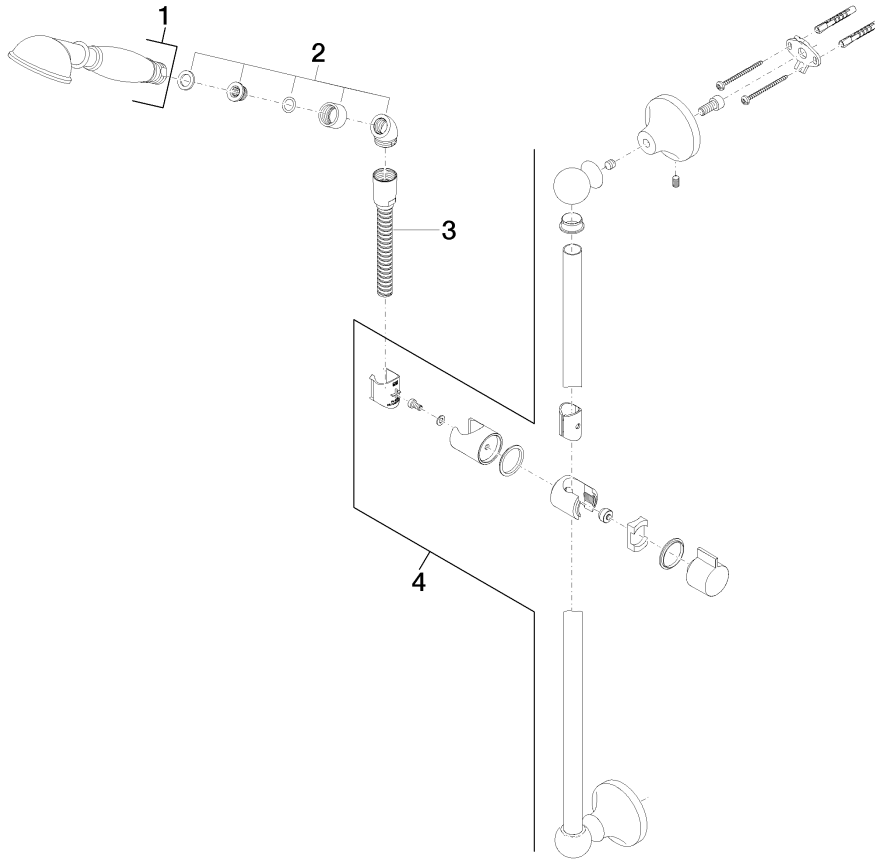

Ürün özellikleri

- Geri akış önleyicili el duşu
- Spiral hortum 1750 mm
- Rozet ø 65 mm
- El duşu sürgüsü
- Debi maksimum 9 lt/dk
- 35° nipel 1/2" x 1/2"
- Aks aralığı 805 mm

Yüzeyler

- Krom 26403360-00
- Altın 26403360-01
- Platin, mat 26403360-06
- Platin 26403360-08
- Piring 26403360-09

Patlamış resim

Sipariş miktarı

No.	Ürün kodu	İsim	Kullanım miktarı
1	28002970ff	shower	1
2	28411970ff	angle	1
3	28204970ff	hose	1
4	26701410ff	shower set	1

Flow rate chart