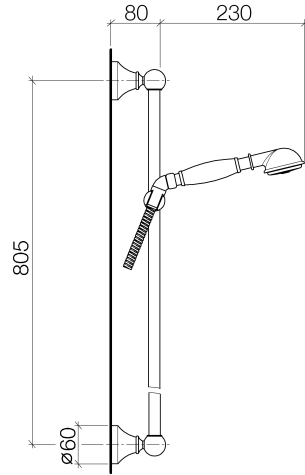

Ürün özellikleri

- Geri akış önleyicili el duşu
- Spiral hortum 1750 mm
- Rozet ø 65 mm
- El duşu sürgüsü
- Debi maksimum 9 lt/dk
- 35° nipel 1/2" x 1/2"
- Aks aralığı 805 mm

Yüzeyler

- Krom 26403360-00
- Altın 26403360-01
- Platin, mat 26403360-06
- Platin 26403360-08
- Piring 26403360-09

Patlamış resim

Sipariş miktarı

No.	Ürün kodu	İsim	Kullanım miktarı
1	28002970ff	shower	1
2	28411970ff	angle	1
3	28204970ff	hose	1
4	26701410ff	shower set	1

Flow rate chart