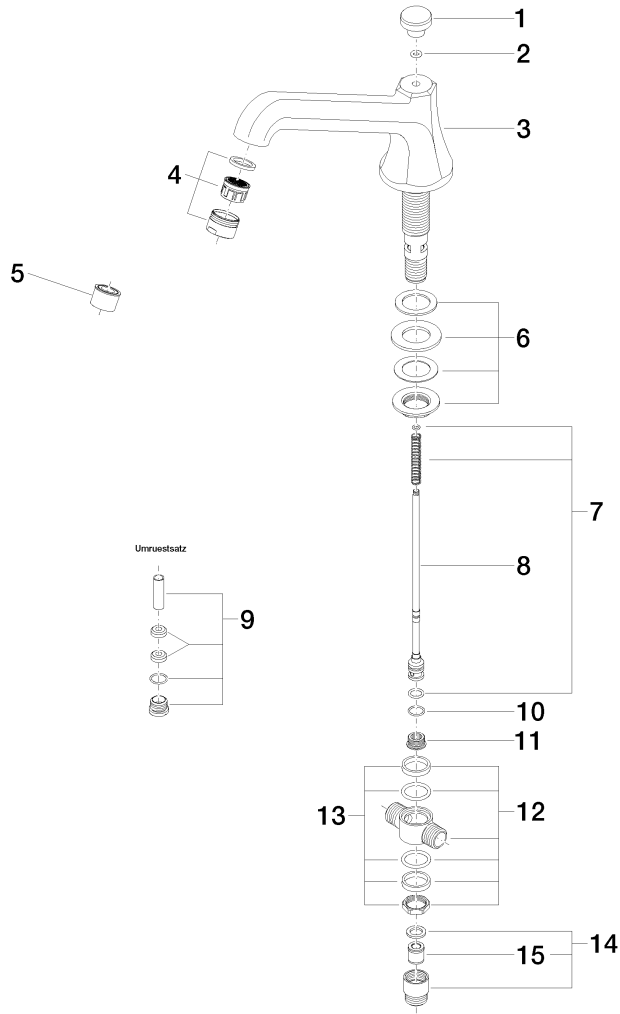

Ürün özellikleri

- **Derinlik 225 mm**
- Perlatör M 28 x 1 - Dış dişli
- Geri akış önleyicili
- Otomatik küvet/duş yönlendiricisi
- Küvet üstü montaj
- Yönlendirmeyi kullanılmadığında bloke etmek için donanım değiştirme seti
- Geri akışa karşı otomatik emniyet.

Yüzeyler

- | | |
|---------------|-------------|
| • Krom | 13502380-00 |
| • Altın | 13502380-01 |
| • Platin, mat | 13502380-06 |
| • Platin | 13502380-08 |
| • Pirinç | 13502380-09 |

Patlamış resim

Sipariş miktarı

No.	Ürün kodu	İsim	Kullanım miktarı
1	092036030ff	handle	1
2	09141006290	seal	1
3	04113602101ff	spout	1
4	90230112100ff	aerator	1
5	0429030260090	insert	1
6	0423100040190	fixing set	1
7	9016020040090	spring	1
8	04310900700ff	pull-rod	1
9	9028220100090	conversion kit	1
10	09141002190	seal	1
11	09240408190	nipple	1
12	0417110201090	distributor	1
13	9023100120090	gasket kit	1
14	0424030240190	nipple	1
15	09230104090	back-flow preventer	1