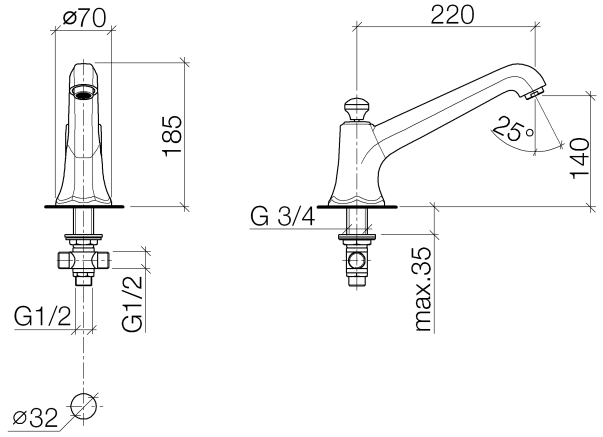

Ürün özellikleri

- **Derinlik 225 mm**
- Perlatör M 28 x 1 - Dış dişli
- Geri akış önleyicili
- Otomatik küvet/duş yönlendiricisi
- Küvet üstü montaj
- Yönlendirmeyi kullanılmadığında bloke etmek için donanım değiştirme seti
- Geri akışa karşı otomatik emniyet.

No.	Ürün kodu	İsim	Kullanım miktarı
1	092036030ff	handle	1
2	09141006290	seal	1
3	04113602101ff	spout	1
4	90230112100ff	aerator	1
5	0429030260090	insert	1
6	0423100040190	fixing set	1
7	9016020040090	spring	1
8	04310900700ff	pull-rod	1
9	9028220100090	conversion kit	1
10	09141002190	seal	1
11	09240408190	nipple	1
12	0417110201090	distributor	1
13	9023100120090	gasket kit	1
14	0424030240190	nipple	1
15	09230104090	back-flow preventer	1