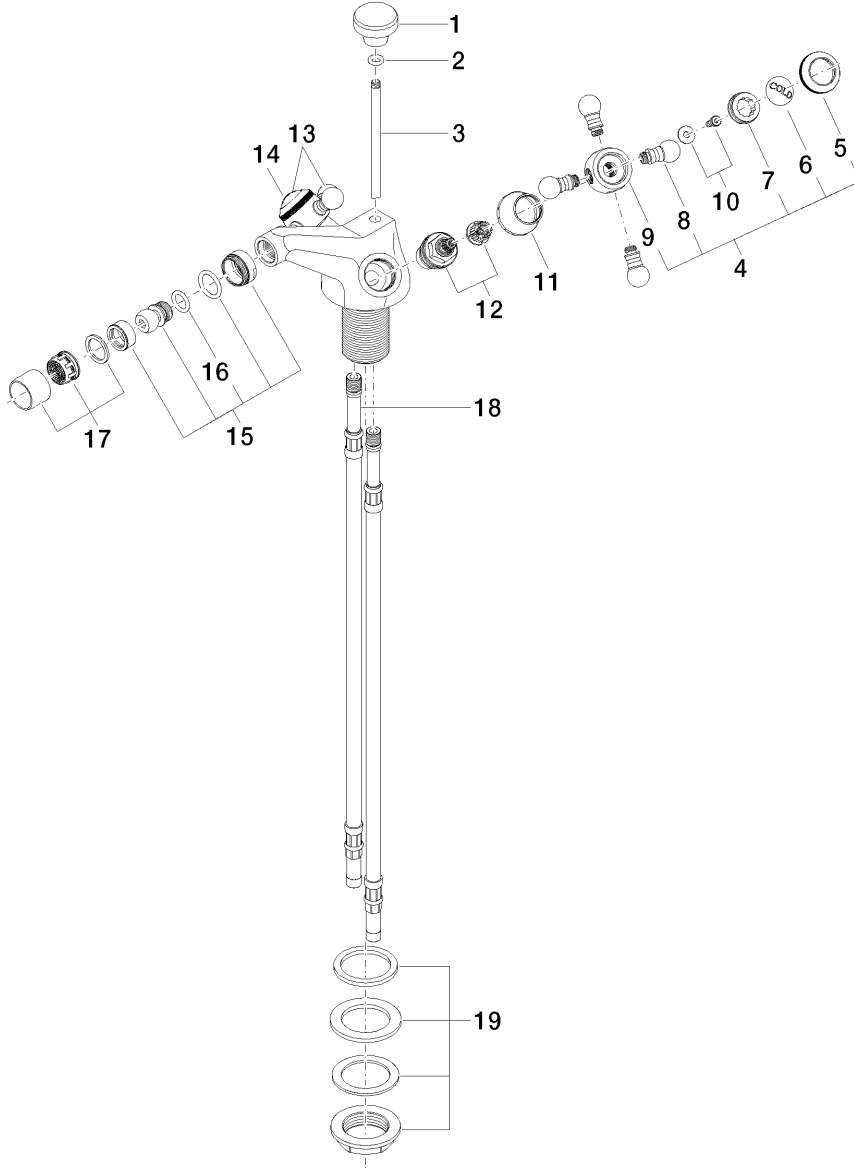

### Ürün özellikleri

- **Derinlik 125 mm**
- Perlatör M 22 x 1, M 14 x 1 bilyalı mafsala sahip, 15°
- 2x xControl seramik kumanda kolu 1/2"
- 2x Spiral M 10 x 1, vidalanmış
- Armatür yüksekliği 88 mm
- Çıkış ucuna kadar yükseklik 78 mm
- **Sifon kumandalı 1 1/4"**
- Debi maksimum 7 lt/dk

### Yüzeyler

- |               |             |
|---------------|-------------|
| • Krom        | 24510360-00 |
| • Altın       | 24510360-01 |
| • Platin, mat | 24510360-06 |
| • Platin      | 24510360-08 |
| • Piring      | 24510360-09 |

**Patlamış resim**

20 ————— Ablaufarmatur 04.11.01.001.00-IT

**Sipariş miktarı**

No.	Ürün kodu	İsim	Kullanım miktarı
1	092036030ff	handle	1
2	09141006290	seal	1
3	093109004ff	pull-rod	1
4	04203600206ff	handle ( cold )	1
5	092036005ff	handle	2
6	09260101090	accessories	1
7	09208300690	handle	2
8	092036004ff	handle	4
9	092036002ff	handle	2
10	0430300290090	fixing set	2
11	092102055ff	cover	2
12	9090031510090	top	2
13	04203600207ff	handle ( hot )	1
14	09260101190	accessories	1
15	04214000700ff	joint	1
16	09141001190	seal	1
17	90230111902ff	aerator	1
18	0430040640090	hose	2
19	0423100090190	fixing set	1
20	04110100100ff	pop-up waste	1

**Flow rate chart**