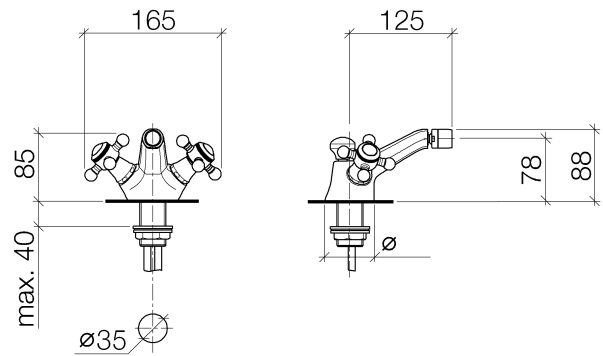

### Ürün özellikleri

- **Derinlik 125 mm**
- Perlatör M 22 x 1, M 14 x 1 bilyalı mafsala sahip, 15°
- 2x xControl seramik kumanda kolu 1/2"
- 2x Spiral M 10 x 1, vidalanmış
- Armatür yüksekliği 88 mm
- Çıkış ucuna kadar yükseklik 78 mm
- **Sifon kumandalı 1 1/4"**
- Debi maksimum 7 lt/dk

**Patlamış resim**

20 ————— Ablaufarmatur 04.11.01.001.00-IT

**Sipariş miktarı**

No.	Ürün kodu	İsim	Kullanım miktarı
1	092036030ff	handle	1
2	09141006290	seal	1
3	093109004ff	pull-rod	1
4	04203600206ff	handle ( cold )	1
5	092036005ff	handle	2
6	09260101090	accessories	1
7	09208300690	handle	2
8	092036004ff	handle	4
9	092036002ff	handle	2
10	0430300290090	fixing set	2
11	092102055ff	cover	2
12	9090031510090	top	2
13	04203600207ff	handle ( hot )	1
14	09260101190	accessories	1
15	04214000700ff	joint	1
16	09141001190	seal	1
17	90230111902ff	aerator	1
18	0430040640090	hose	2
19	0423100090190	fixing set	1
20	04110100100ff	pop-up waste	1