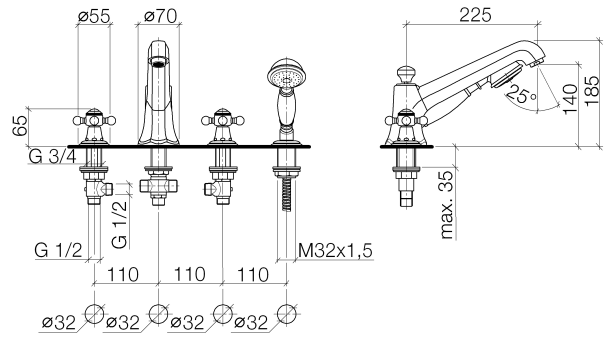

Ürün özellikleri

- **Derinlik 225 mm**
 - Perlatör M 28 x 1 - Dış dişli
 - Geri akış önleyicili
 - Otomatik küvet/duş yönlendiricisi
 - Seramik üst parçalı kumanda kolu 1/2"
 - Geri akış önleyicili el duşu
 - Metal hortum 2250 mm, krom kaplı, iki parçalı (500 mm spiral + 1750 mm döner spiral hortum)
 - Delik çapı 32 mm
 - 35° nipel 1/2" x 1/2"
 - 2x Spiral 1/2" x 1/2" x 400 mm
 - Hortum kılavuzu
 - El duşu, debi maksimum 9 lt/dk
- Optimum montaj için Perfecto montaj sistemi önerilir.
- Geri akışa karşı otomatik emniyet.

Banyo & Spa

**Madison Dört delikli küvet armatürü küvet kenarı veya seramik üstü
montaj için**

Ürün kodu: 27502360

Yüzeyler

- Krom 27502360-00
- Altın 27502360-01
- Platin, mat 27502360-06
- Platin 27502360-08
- Piring 27502360-09

Patlamış resim

Sipariş miktarı

No.	Ürün kodu	İsim	Kullanım miktarı
1	20000360ff	side panel	1
2	1250297090	hose	2
3	13502380ff	spout	1
4	27703360ff	shower set	1
5	28002970ff	shower	1

Flow rate chart