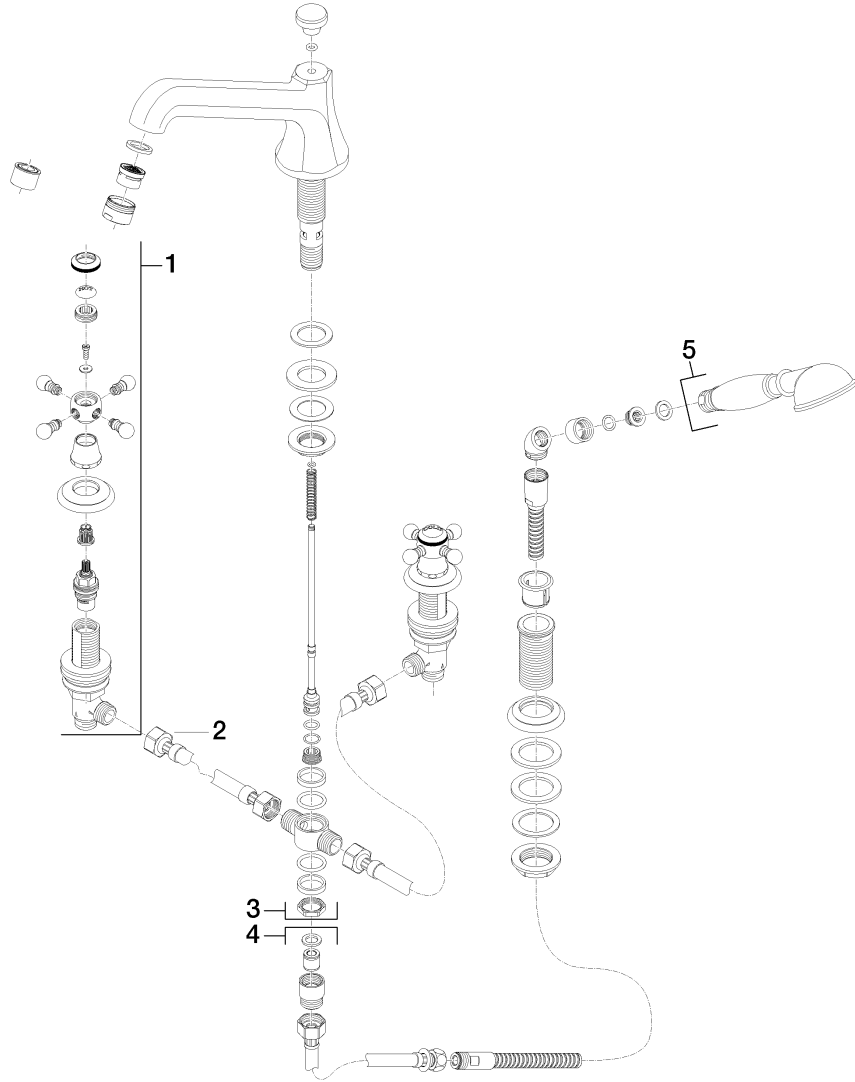

Ürün özellikleri

- **Derinlik 225 mm**
 - Perlatör M 28 x 1 - Dış dişli
 - Geri akış önleyicili
 - Otomatik küvet/duş yönlendiricisi
 - Seramik üst parçalı kumanda kolu 1/2"
 - Geri akış önleyicili el duşu
 - Metal hortum 2250 mm, krom kaplı, iki parçalı (500 mm spiral + 1750 mm döner spiral hortum)
 - Delik çapı 32 mm
 - 35° nipel 1/2" x 1/2"
 - 2x Spiral 1/2" x 1/2" x 400 mm
 - Hortum kılavuzu
 - El duşu, debi maksimum 9 lt/dk
- Optimum montaj için Perfecto montaj sistemi önerilir.
- Geri akışa karşı otomatik emniyet.

Banyo & Spa

**Madison Dört delikli küvet armatürü küvet kenarı veya seramik üstü
montaj için**

Ürün kodu: 27502360

Yüzeyler

- Krom 27502360-00
- Altın 27502360-01
- Platin, mat 27502360-06
- Platin 27502360-08
- Piring 27502360-09

Patlamış resim

Sipariş miktarı

No.	Ürün kodu	İsim	Kullanım miktarı
1	20000360ff	side panel	1
2	1250297090	hose	2
3	13502380ff	spout	1
4	27703360ff	shower set	1
5	28002970ff	shower	1

Flow rate chart