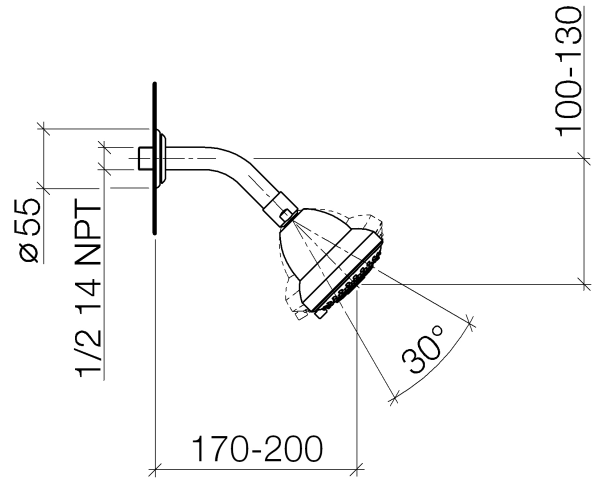

### Ürün özellikleri

- Rozet  $\varnothing$  55 mm
- Kireç çözme sistemi
- Bilyalı mafsal 25° döndürülebilir (her yöne)
- Debi maksimum 9 lt/dk
- Bağlantı 1/2"
- Üç kademeli ayar (normal akış, yumuşak akış, masajlı akış)

### Yüzeyler

- Krom 28508360-00
- Altın 28508360-01
- Platin, mat 28508360-06
- Platin 28508360-08
- Piring 28508360-09

**Patlamış resim**

**Sipariş miktarı**

| No. | Ürün kodu     | İsim       | Kullanım miktarı |
|-----|---------------|------------|------------------|
| 1   | 092735003ff   | rosette    | 1                |
| 2   | 09141002690   | seal       | 1                |
| 3   | 091103011ff   | connection | 1                |
| 4   | 04121112000ff | shower     | 1                |