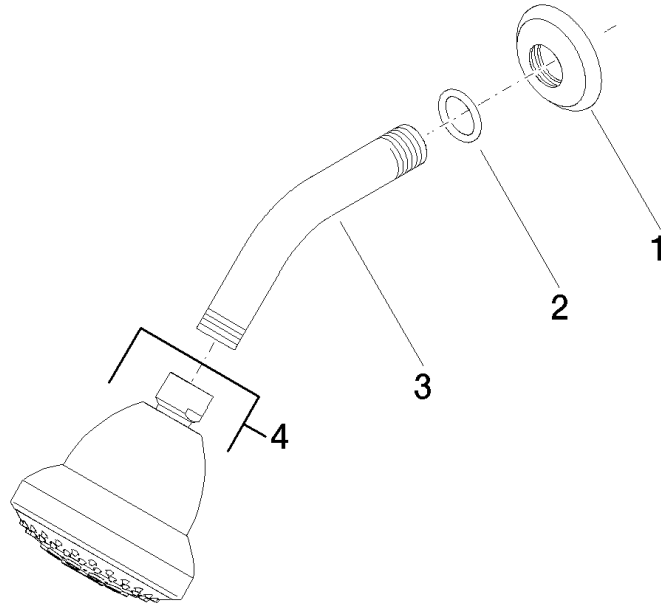

Patlamış resim

Sipariş miktarı

No.	Ürün kodu	İsim	Kullanım miktarı
1	092735003ff	rosette	1
2	09141002690	seal	1
3	091103011ff	connection	1
4	04121112000ff	shower	1